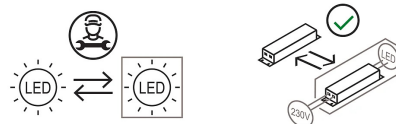

Certifications

EcoLabel