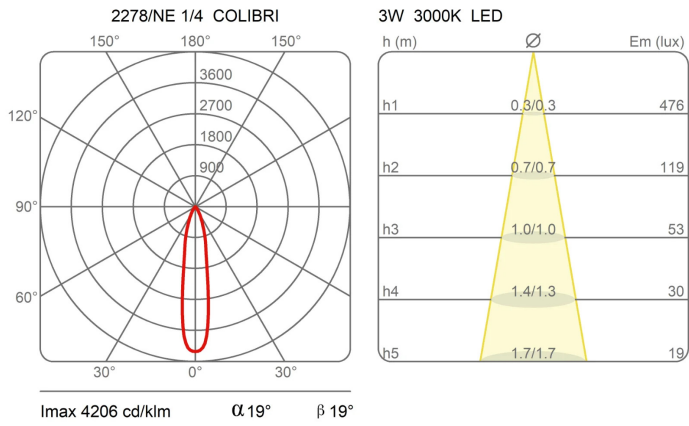

Certifications

EcoLabel

Courbes photométriques

Code de couleur

2278/NE

Noir

Galerie