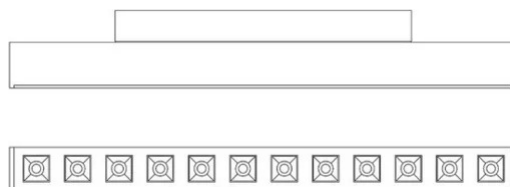

Linear Module

Moduli con diffusore 28,6 cm - UGR <19

Studio Tecnico ML

colori

Tipologia Faretti
Utilizzo Interno

48V

luce diretta

Moduli di luce lineare con diffusore UGR <19.

Su richiesta disponibile a 2700K, 4000K e con schermo prismaticizzato

Famiglia Linear Module
Tipologia Faretti
Utilizzo Interno

Dimensioni

Altezza 2,6 cm
Profondità 4,4 cm
Lunghezza 28,6 cm
Peso 0.5 Kg

Materiali