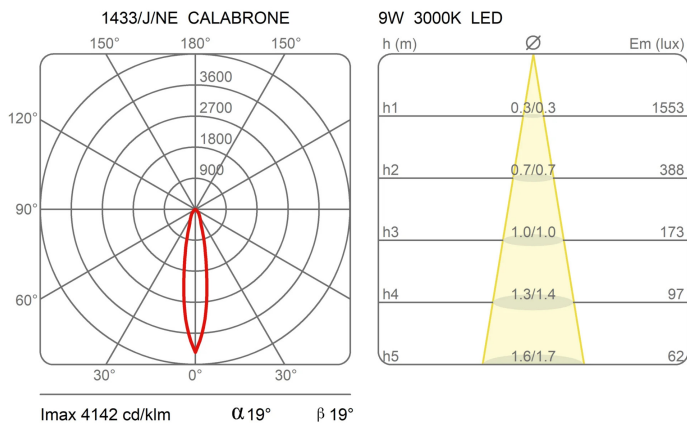

Famille	Calabrone
Type	A mur Plafond
Utilisation	Intérieur

Dimensions

Profondità	25 cm
Diamètre	4,5 cm
Longueur du câble d'alimentation	0 cm
Poids	0.7 Kg

Matériaux

Structure	aluminium	Diffuseur	polycarbonate
Base	aluminium		

Voltage	230V	Watt	9 W
Adaptateur d'alimentation	Compris	Lumen	1224 lm
Montage de l'alimentation	Extérieur	CRI	>80
Alimentation électrique	Ballast électronique	CCT	3000 K
Non dimmable		Classe d'énergie	

Certifications

Courbes photométriques