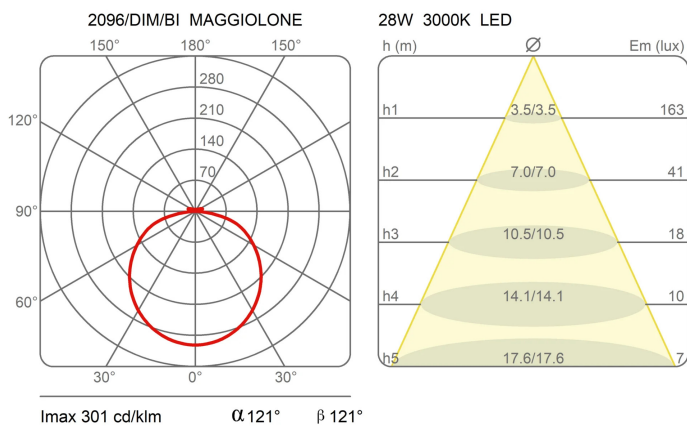

Famiglia	Maggiolone
Tipologia	Soffitto
Utilizzo	Interno

Dimensioni

Altezza	14,7 cm
Diametro	60 cm
Peso	3.8 Kg

Materiali

Struttura	alluminio	Diffusore	metacrilato
-----------	-----------	-----------	-------------

EcoLabel

Curve fotometriche

Codice varianti colore

2891/DIM/2700/B1

Bianco

2891/DIM/2700/NE

Nero

2891/DIM/2700/GI