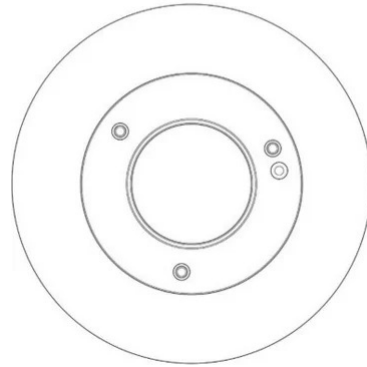

Maggiolone

2700K

Emiliana Martinelli

colori

Tipologia Soffitto

Utilizzo Interno

230V 26 W 3200 lm

luce diffusa

Una lampada a luce diffusa per sorgente di luce a LED. Struttura in alluminio verniciato. Diffusore in metacrilato frost bianco. Alimentatore elettronico dimmerabile integrato nel corpo lampada. Disponibile anche nella versione a sospensione, in due dimensioni.

Famiglia	Maggiolone
Tipologia	Soffitto
Utilizzo	Interno

Dimensioni

Altezza	14,7 cm
Diametro	60 cm
Peso	3.8 Kg

Materiali

Struttura	alluminio	Diffusore	metacrilato
-----------	-----------	-----------	-------------

EcoLabel

Curve fotometriche

Codice varianti colore

2891/DIM/2700/B1

Bianco

2891/DIM/2700/NE

Nero

2891/DIM/2700/GI