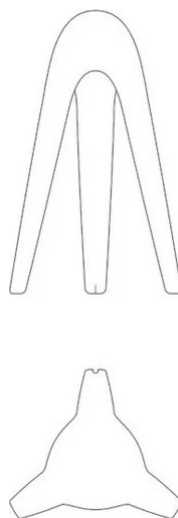

# Cyborg Outdoor

Karim Rashid

colori

Tipologia      Terra  
Utilizzo        Esterno

230V 10 W 1000 lm LED COB

luce indiretta

Lampada da esterno da appoggio con cavo elettrico e spina o da fissare a terra con picchetti. Struttura in cemento ad alta resistenza con idrorepellente. Sorgente di luce a LED.

Famiglia Cyborg Outdoor  
Tipologia Terra  
Utilizzo Esterno

### Dimensioni

Altezza 61 cm  
Diametro 40 cm  
Peso 13 Kg

### Codice varianti colore

2306/GI

Giallo

2306/GR

Grigio

Gallery

Accessori

40111