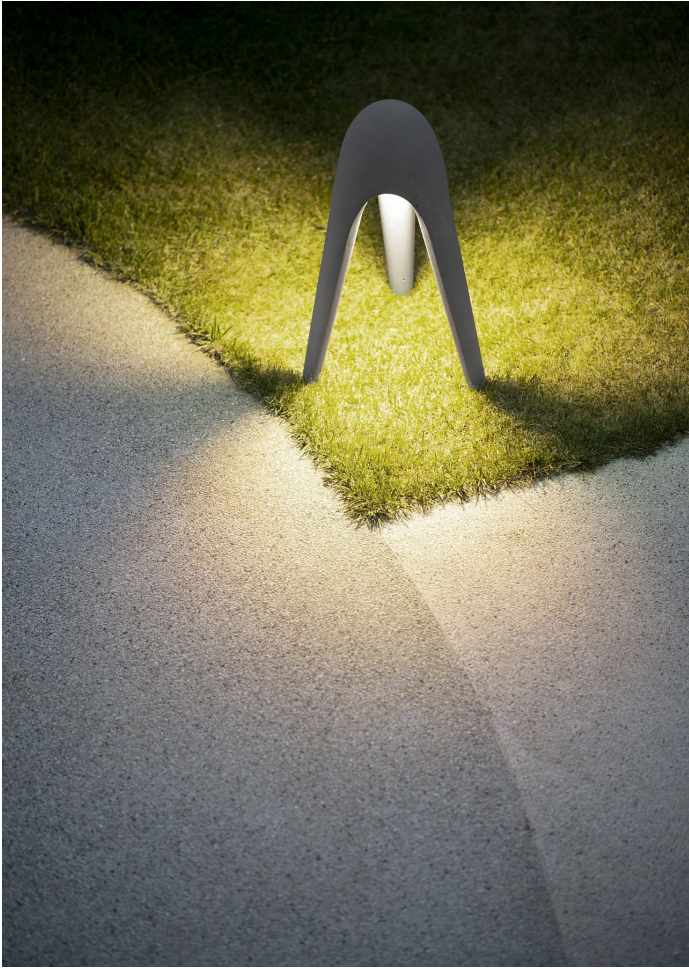

Giallo

Grigio

Gallery