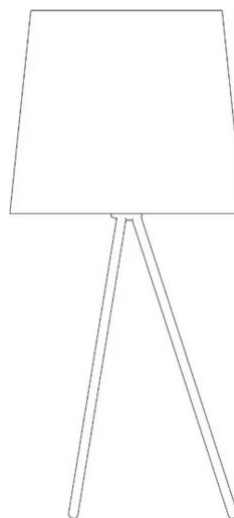

Eva

Emiliana Martinelli

couleurs disponibles

Type d'appareil De sol
Utilisation Intérieur

230V 20 W E27

lumière directe

lumière indirecte

Lampe de sol de grande dimension à lumière directe et indirecte. Structure en métal. Abat-jour en tissu. Luminaire fourni avec un variateur de lumière. Pour ampoule à Led dimmable.

Famille	Eva
Type	De sol
Utilisation	Intérieur

Dimensions

Hauteur	192 cm
Diamètre	100 cm
Longueur du câble d'alimentation	50+200 cm
Poids	14 Kg

Matériaux

Structure	aluminium	Diffuseur	tissu
-----------	-----------	-----------	-------