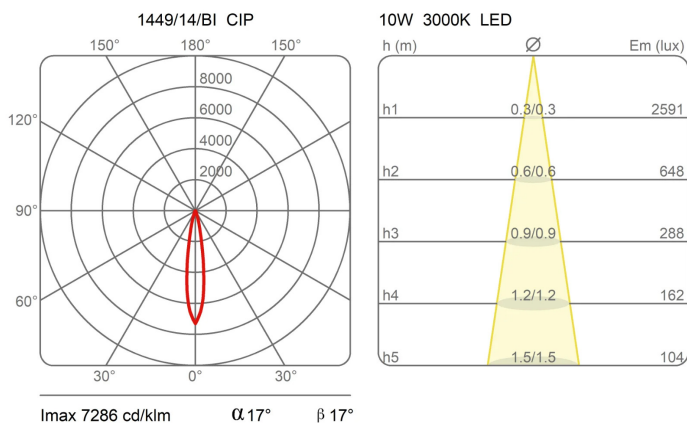

Famille Cip
 Type Spots
 Utilisation Intérieur

**Dimensions**

Hauteur 9,5 cm
 Profondità 13 cm
 Diamètre 5,5 cm
 Poids 0.4 Kg

Matériaux

Structure aluminium Diffuseur polycarbonate

Voltage 48V
 Non dimmable

Watt 8.6 W
 Lumen 1080 lm
 CRI >90
 Durée 50000 h
 CCT 3000 K
 Classe d'énergie E

Certifications**Courbes photométriques**

Code de couleur

1449/14/BI

Blanc

1449/14/NE

Noir

Accessoires