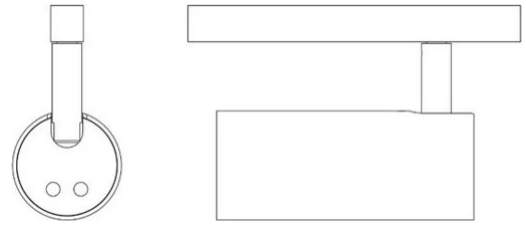

Cip

Faisceau étroit - non dimmable

Emiliana Martinelli

couleurs disponibles

Type d'appareil Spots
Utilisation Intérieur

48V 8.6 W 1080 lm

lumière directe

Série de spots orientables avec LED intégrée avec différents faisceaux lumineux, avec adaptateur de rail électrifié 48V. Structure en aluminium peinte. À suspendu, à fixer au plafond ou encastré.

Famille Cip
 Type Spots
 Utilisation Intérieur

**Dimensions**

Hauteur 9,5 cm
 Profondità 13 cm
 Diamètre 5,5 cm
 Poids 0.4 Kg

Matériaux

Structure aluminium Diffuseur polycarbonate

Voltage 48V
 Non dimmable