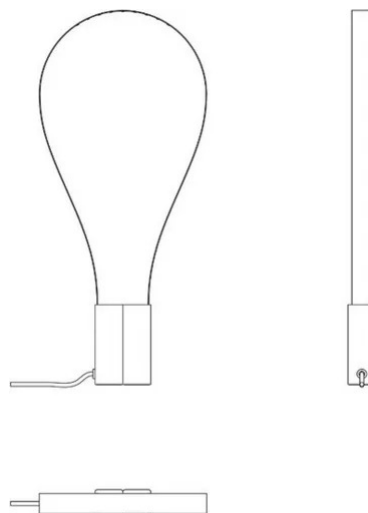

Fluida

Studio Natural

colori

Tipologia Tavolo
 Utilizzo Interno

230V 3 W 495 lm

luce diretta

luce indiretta

Lampada da tavolo a luce diretta/indiretta formata da una fascia flessibile con sorgente di luce a LED unita alle due basi in resina, grazie ai magneti le due basi si uniscono in molteplici posizioni modificando l'orientamento della fascia led creando ogni volta performance luminose diverse. Alimentatore elettronico a spina.

Dimensioni

| | |
|------------------------------|--------|
| Altezza | 48 cm |
| Larghezza | 3,5 cm |
| Lunghezza | 107 cm |
| Lunghezza cavo alimentazione | 200 cm |
| Peso | 1 Kg |

Materiali

| | | | |
|-----------|-----------|------|-----|
| Struttura | alluminio | Base | abs |
|-----------|-----------|------|-----|