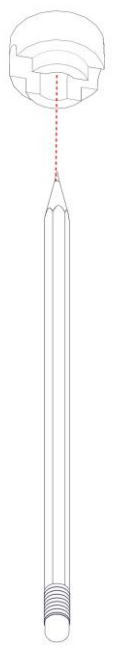

40183 – 40184 – 40185 – 40186 – 40187

SISTEMA CORDON

Design Serge & Robert Cornelissen

Questo prodotto contiene una sorgente luminosa di classe d'efficienza energetica **F**

This product contains a light source of energy efficiency class **F**

Art. 40186

Art. 40187

1

i

2

3

4

5

13

14

15

16

17

18

19

20

11

19

21

22

23

24

25

26