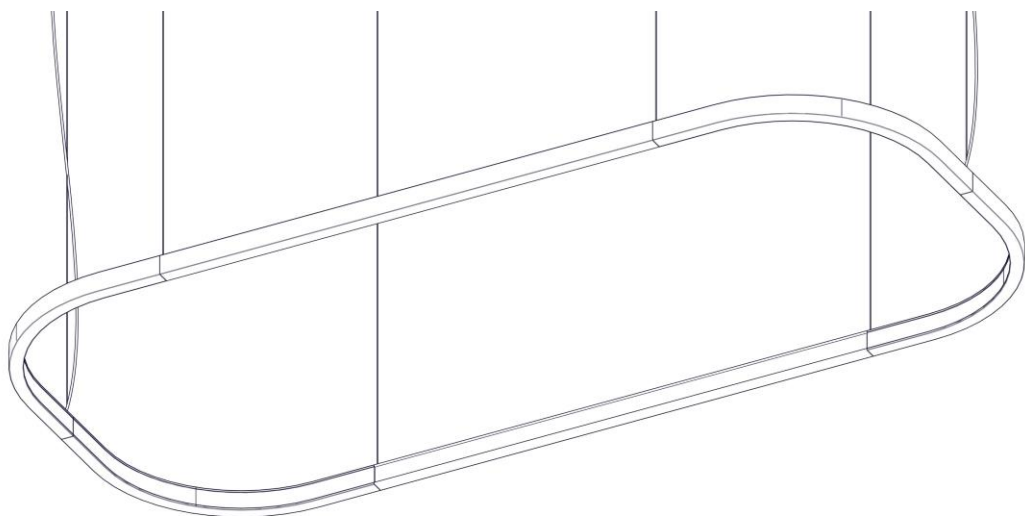

21010 / DIM
LOOP RETTANGOLARE
Design Emiliana Martinelli

IP20

Questo prodotto contiene una sorgente luminosa di classe d'efficienza energetica F
 This product contains a light source of energy efficiency class F
 Ce produit contient une source lumineuse de classe d'efficacité énergétique F
 Este producto contiene una fuente de luz de clase de eficiencia energética F
 Dieses Produkt enthält eine Lichtquelle der Energieeffizienzklasse F
 Dit product bevat een lichtbron met energie-efficiëntieklasse F

x 2

x 2

x 2

1

2

3

4

5

22

19

24

25

x 6

26

27

28