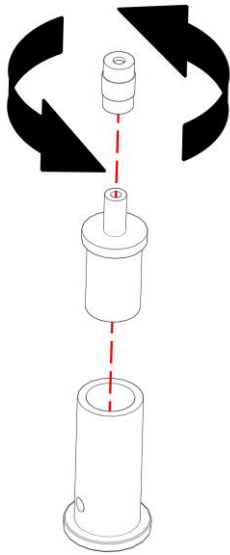

21010 / DIM
LOOP RETTANGOLARE
Design Emiliana Martinelli

IP20

Questo prodotto contiene una sorgente luminosa di classe d'efficienza energetica F
 This product contains a light source of energy efficiency class F
 Ce produit contient une source lumineuse de classe d'efficacité énergétique F
 Este producto contiene una fuente de luz de clase de eficiencia energética F
 Dieses Produkt enthält eine Lichtquelle der Energieeffizienzklasse F
 Dit product bevat een lichtbron met energie-efficiëntieklasse F

22

19

24

25

x 6

26

27

28