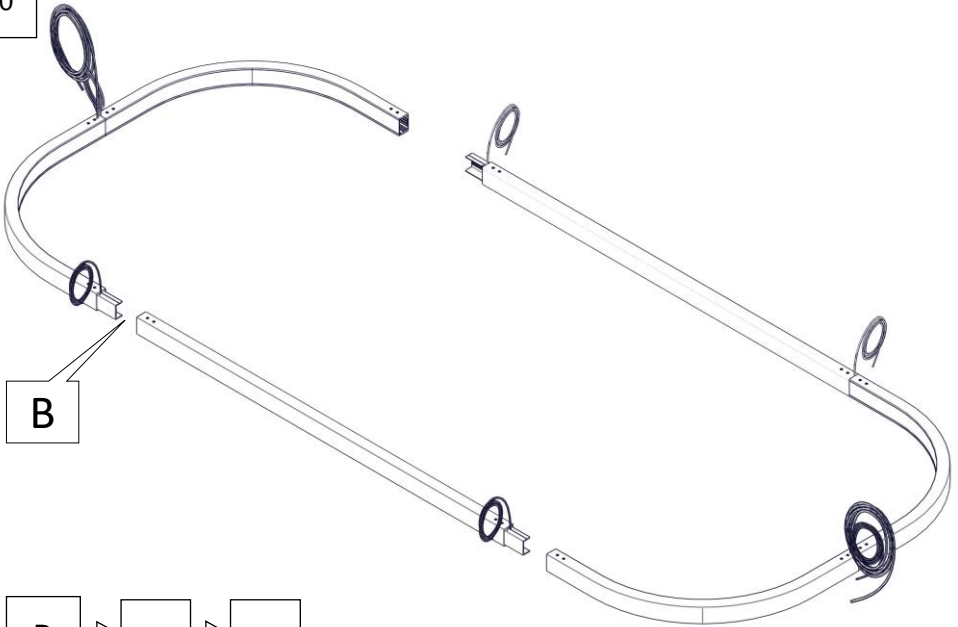

21010 / DIM
LOOP RETTANGOLARE
Design Emiliana Martinelli

IP20

Questo prodotto contiene una sorgente luminosa di classe d'efficienza energetica F
 This product contains a light source of energy efficiency class F
 Ce produit contient une source lumineuse de classe d'efficacité énergétique F
 Este producto contiene una fuente de luz de clase de eficiencia energética F
 Dieses Produkt enthält eine Lichtquelle der Energieeffizienzklasse F
 Dit product bevat een lichtbron met energie-efficiëntieklasse F

6

7

8

9

10

11

12

13