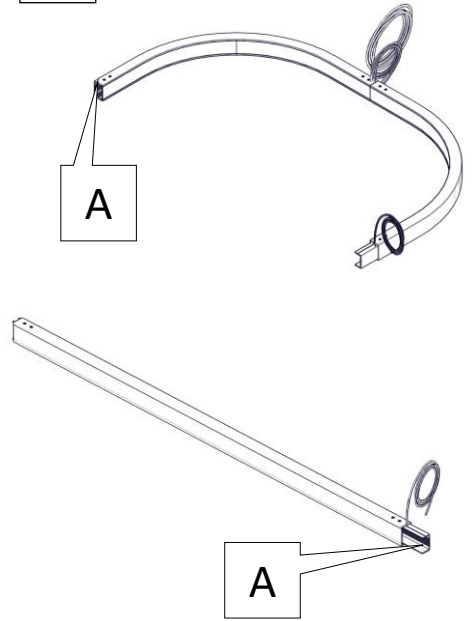

21010 / DIM
LOOP RETTANGOLARE
Design Emiliana Martinelli

IP20

Questo prodotto contiene una sorgente luminosa di classe d'efficienza energetica F
 This product contains a light source of energy efficiency class F
 Ce produit contient une source lumineuse de classe d'efficacité énergétique F
 Este producto contiene una fuente de luz de clase de eficiencia energética F
 Dieses Produkt enthält eine Lichtquelle der Energieeffizienzklasse F
 Dit product bevat een lichtbron met energie-efficiëntieklasse F

x 2

x 2

x 2

1

2

3

4

5