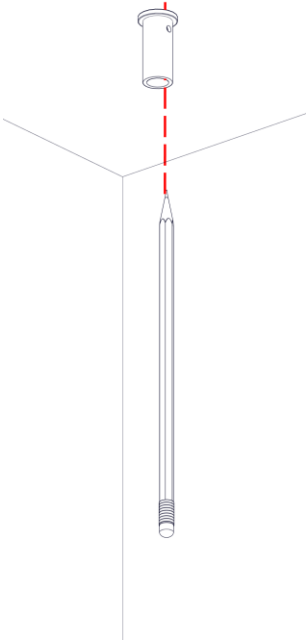

21010 / DIM
LOOP RETTANGOLARE
Design Emiliana Martinelli

IP20

Questo prodotto contiene una sorgente luminosa di classe d'efficienza energetica F
 This product contains a light source of energy efficiency class F
 Ce produit contient une source lumineuse de classe d'efficacité énergétique F
 Este producto contiene una fuente de luz de clase de eficiencia energética F
 Dieses Produkt enthält eine Lichtquelle der Energieeffizienzklasse F
 Dit product bevat een lichtbron met energie-efficiëntieklasse F

22

19

24

25

x 6

26

27

28

41

42

43

44

45

PUSH BUTTON N.O.

0-10V / 1-10V POTENTIOMETER

PUSH BUTTON N.O.