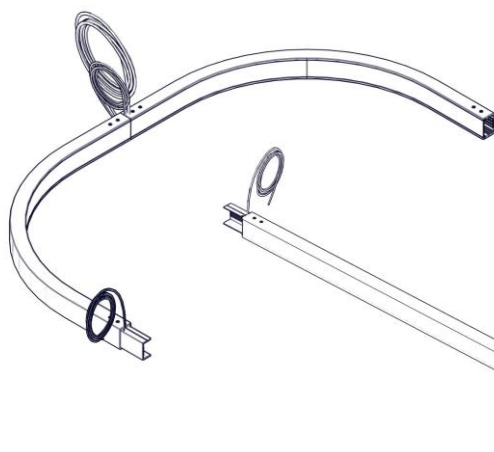

21010 / DIM
LOOP RETTANGOLARE
Design Emiliana Martinelli

IP20

Questo prodotto contiene una sorgente luminosa di classe d'efficienza energetica F
 This product contains a light source of energy efficiency class F
 Ce produit contient une source lumineuse de classe d'efficacité énergétique F
 Este producto contiene una fuente de luz de clase de eficiencia energética F
 Dieses Produkt enthält eine Lichtquelle der Energieeffizienzklasse F
 Dit product bevat een lichtbron met energie-efficiëntieklasse F

x 2

x 2

x 2

1

2

3

4

5