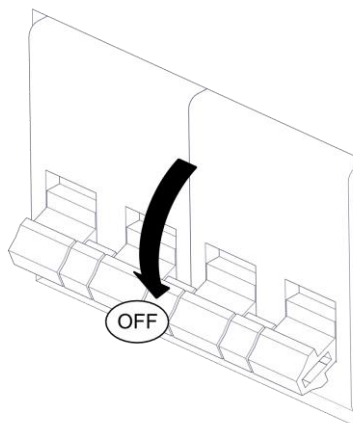

5142.1
ALIMENTATORE REMOTO 100 W

100 W = max n° 7

2

3

4

5

martinelli luce

Via Teresa Bandettini
55100 Lucca (Lu) – Italy