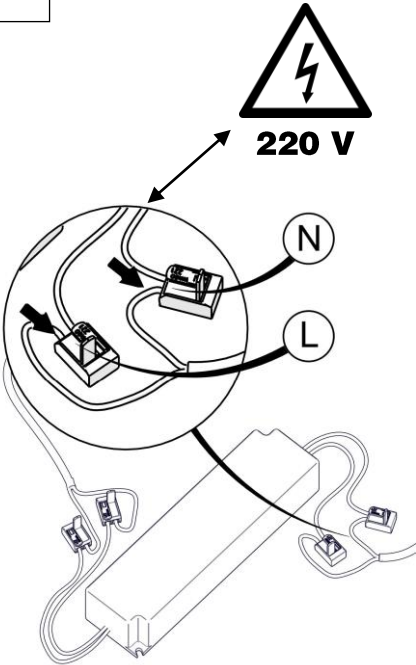

5142.1
ALIMENTATORE REMOTO 100 W

100 W = max n° 7

2

3

4

5

martinelli luce

Via Teresa Bandettini
55100 Lucca (Lu) – Italy