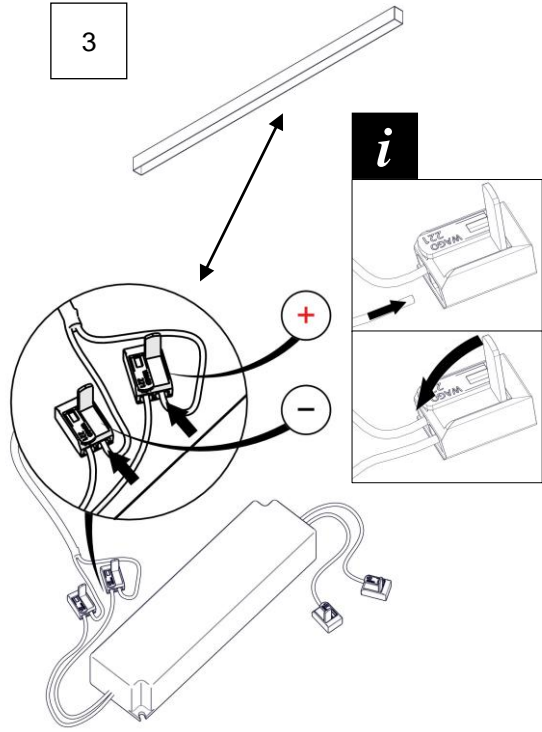

5142.1
ALIMENTATORE REMOTO 100 W

100 W = max n° 7

2

3

4

5

martinelli luce

Via Teresa Bandettini
55100 Lucca (Lu) – Italy