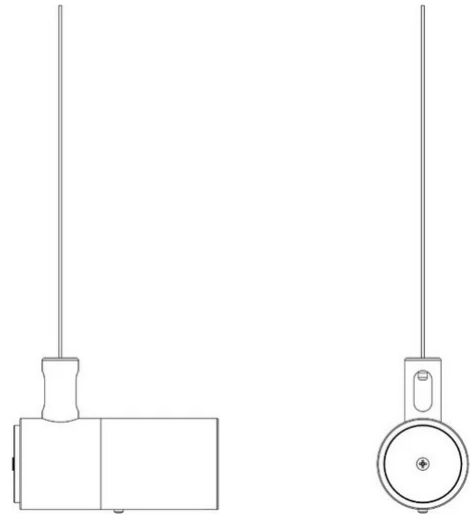

Joint Terminal Shanghai

Sans câble électrique

Angelo Micheli
Studio Lucchi & Biserni

couleurs disponibles

Type d'appareil Suspension

Utilisation Intérieur

Shanghai à suspension - joint terminal pour tube led sans câble d'alimentation

Prix

Famille Joint terminal Shanghai
Type Suspension
Utilisation Intérieur

Dimensions

Poids 0.4 Kg

Matériaux

Structure polycarbonate

Certifications

Code de couleur

30642.1

Blanc

30642.1/T

Transparent

Accessoires

5289.2

Tube Led 25 W Shanghai
