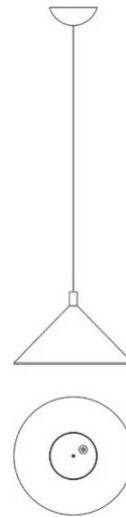

Cono

Ø 45 cm

Elio Martinelli

couleurs disponibles

Type d'appareil Suspension

Utilisation Intérieur

230V 15 W E27

lumière directe

Lampe suspension à lumière directe, en aluminium peint. Réflecteur interne en aluminium peint en blanc. Pour ampoule à Led. Disponible en deux tailles.

Famille	Cono
Type	Suspension
Utilisation	Intérieur

Dimensions

Hauteur	26 cm
Diamètre	45 cm
Longueur du câble d'alimentation	400 cm
Poids	2.5 Kg

Matériaux

Structure	aluminium	Riflettore	aluminium
-----------	-----------	------------	-----------

Voltage	230V	Ampoule LED non incluse
Non dimmable		Watt maximum Max 15 W
		Socle E27