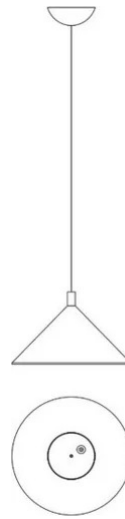

Cono

Ø 30 cm

Elio Martinelli

couleurs disponibles

Type d'appareil Suspension

Utilisation Intérieur

230V 10 W E27

lumière directe

Lampe suspension à lumière directe, en aluminium peint. Réflecteur interne en aluminium peint en blanc. Pour ampoule à Led. Disponible en deux tailles.

Famille Cono
Type Suspension
Utilisation Intérieur

Dimensions

Hauteur 20 cm
Diamètre 30 cm
Longueur du câble d'alimentation 400 cm
Poids 1.5 Kg

Matériaux

Structure aluminium Riflettore aluminium

Voltage 230V
Non dimmable

Ampoule LED non incluse
Watt maximum Max 10 W
Socle E27