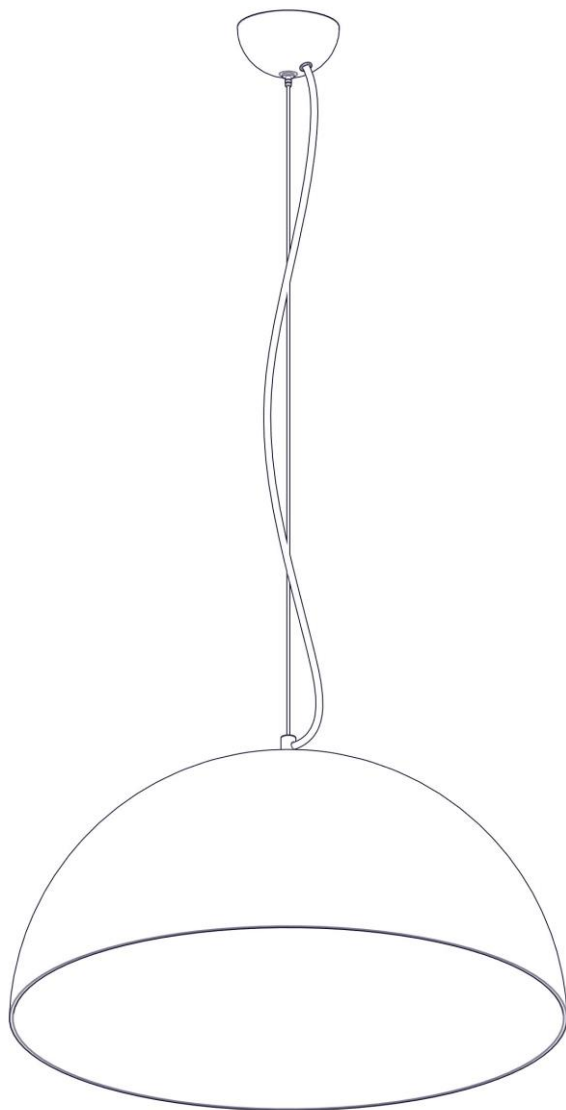

2033 / 45 – 2033 / 55

**BUBBLES**

Design Elio e Emiliana Martinelli

IP20

*i*

1

2

3

4

5

6

7

8

9

*i*

10

17

18

19

20

21

**15 W E27 LED**

22