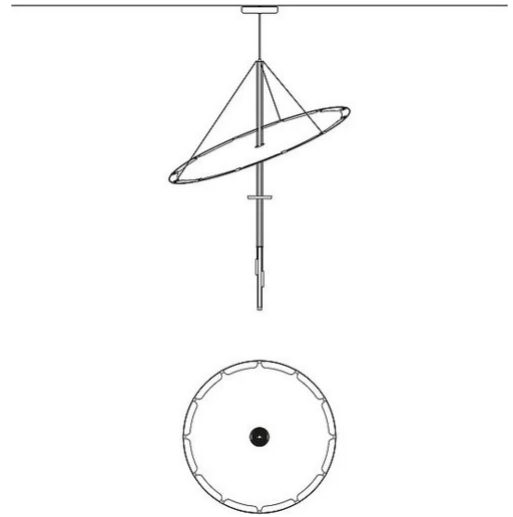

# Canopée

Ø 120 cm

Nicolas Verschaeve

couleurs disponibles

Type d'appareil    Suspension

Utilisation        Intérieur

230V    23 W

lumière indirecte

lumière diffuse

La suspension Canopée incarne une essence lumineuse qui offre un refuge intime sous une lumière douce, une invitation au repos et à la contemplation.

Au centre, **un disque en tissu technique emprunté à l'industrie nautique, léger et compact**, offre une surface réfléchissante diffuse à la source LED intégrée dans le cylindre.

**En tournant ou en tirant doucement les trois cylindres, le disque peut être ajusté en hauteur et en inclinaison**, modulant l'intensité de la lumière réfléchie pour créer des atmosphères uniques et personnelles.

### Dimensions

Hauteur	103 cm
Diamètre	120 cm