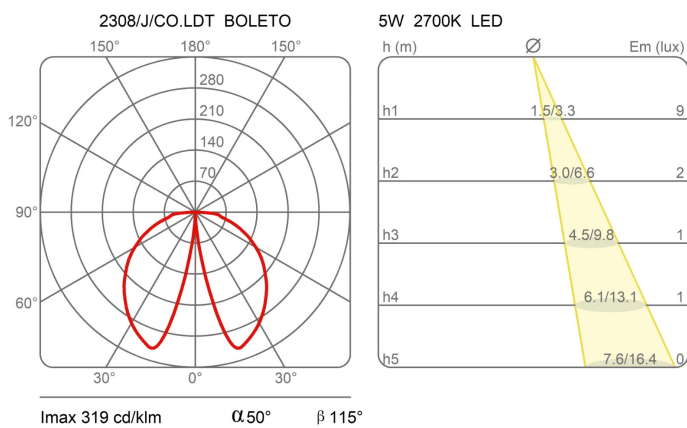

Famiglia	Boleto
Tipologia	Terra
Utilizzo	Esterno

Dimensioni

Altezza	35 cm
Diametro	14 cm
Peso	3.4 Kg

Materiali

Struttura	alluminio	Diffusore	policarbonato

Tensione	230V	Watt	10 W
Non dimmerabile		Lumen	1100 lm
		CRI	>80
		Durata	50000 h
		CCT	2700 K
		Classe energetica	E

Certificazioni

EcoLabel

Curve fotometriche