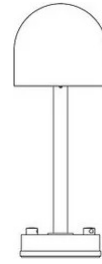

# Boleto

Altezza 35 cm

Emiliana Martinelli

colori

Tipologia Terra  
Utilizzo Esterno

230V 10 W 1100 lm

luce indiretta

Lampada da esterno a luce indiretta per sorgente di luce a LED. Struttura in alluminio verniciato. Stelo in tre altezze con base per il fissaggio a terra. Alimentatore remoto.

Disponibile picchetto per il fissaggio a terra (cod. 40166)

Famiglia	Boleto
Tipologia	Terra
Utilizzo	Esterno

### Dimensioni

Altezza	35 cm
Diametro	14 cm
Peso	3.4 Kg

### Materiali

Struttura	alluminio	Diffusore	policarbonato
-----------	-----------	-----------	---------------

Tensione	230V	Watt	10 W
Non dimmerabile		Lumen	1100 lm
		CRI	>80
		Durata	50000 h
		CCT	2700 K
		Classe energetica	E