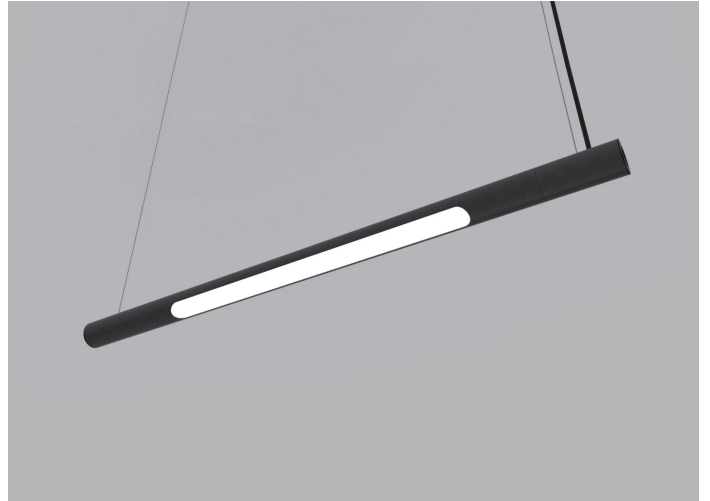

Module D'éclairage Calabronet

Longueur 70 cm

Emiliana Martinelli
Andrea Menchini

couleurs disponibles

Type d'appareil Suspension
Utilisation Intérieur

24V 12.9 W 1188 lm

lumière diffuse

MODULE 40030/NE

Système modulaire à lumière directe/indirecte diffuse orientable. Composition avec des éléments tubulaires en aluminium de deux longueurs différentes (70cm - 160cm) raccordées par un joint spécial (40032/NE) permettant plusieurs configurations. Pour tube à LED G5 T5 8w/20w (40030/NE - 40031/NE) et rosace au plafond pour alimenter trois modules. Variante 40033/NE - 40137/NE avec spots pour source de lumière à LED intégrée et driver électronique inséré dans le rosace à fixer au plafond ou dans le faux-plafond pour deux modules successifs.

Famille	Module d'éclairage Calabronet
Type	Suspension
Utilisation	Intérieur

Dimensions

Lunghezza	70 cm
Diamètre	4,5 cm
Longueur du câble d'alimentation	400 cm
Poids	0.9 Kg

Matériaux

Structure	aluminium
-----------	-----------

40030/NE

Noir

Galerie

Accessoires

40114

Rosace avec alimentation électrique
Calabronet/Colibri
