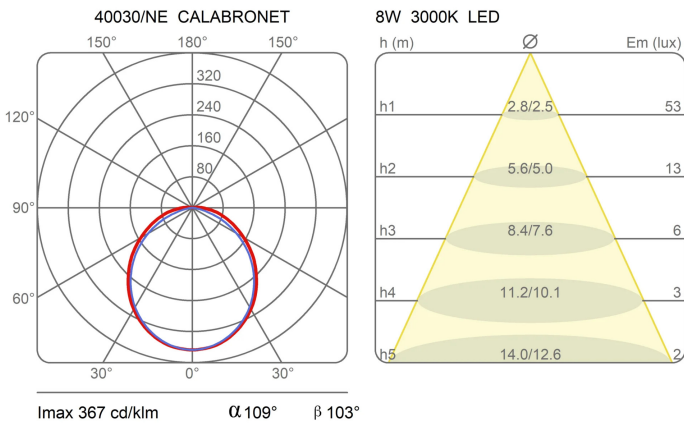

Système modulaire à lumière directe/indirecte diffuse orientable. Composition avec des éléments tubulaires en aluminium de deux longueurs différentes (70cm - 160cm) raccordées par un joint spécial (40032/NE) permettant plusieurs configurations. Pour tube à LED G5 T5 8w/20w (40030/NE - 40031/NE) et rosace au plafond pour alimenter trois modules. Variante 40033/NE - 40137/NE avec spots pour source de lumière à LED intégrée et driver électronique inséré dans le rosace à fixer au plafond ou dans le faux-plafond pour deux modules successifs.

Famille	Module d'éclairage Calabronet
Type	Suspension
Utilisation	Intérieur

Dimensions

Lunghezza	70 cm
Diamètre	4,5 cm
Longueur du câble d'alimentation	400 cm
Poids	0.9 Kg

Matériaux

Structure	aluminium
-----------	-----------

Voltage	24V	Watt	12.9 W
Adaptateur d'alimentation	Exclue	Lumen	1188 lm
Montage de l'alimentation	Extérieur	CRI	>80
		CCT	3000 K
		Classe d'énergie	

Certifications

EcoLabel

Courbes photométriques

Code de couleur