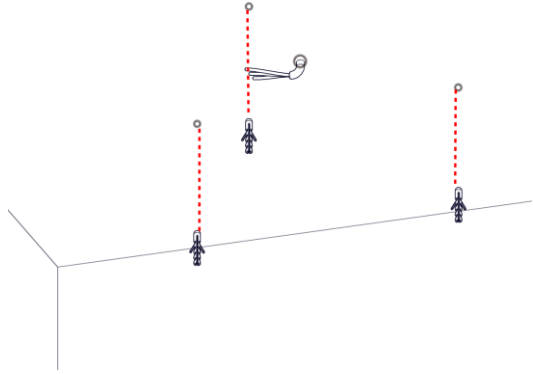

2004 / SL / 125 / DIM / L / 1

CIRCULAR SLIM

Design Emiliana Martinelli

IP20

Questo prodotto contiene una sorgente luminosa di classe d'efficienza energetica **E**
This product contains a light source of energy efficiency class **E**
Ce produit contient une source lumineuse de classe d'efficacité énergétique **E**
Este producto contiene una fuente de luz de clase de eficiencia energética **E**
Dieses Produkt enthält eine Lichtquelle der Energieeffizienzklasse **E**
Dit product bevat een lichtbron met energie-efficiëntieklasse **E**

1

2

3

4

5

6

7

8    9

i

19

20

21

22

23

24

PUSH BUTTON N.O.