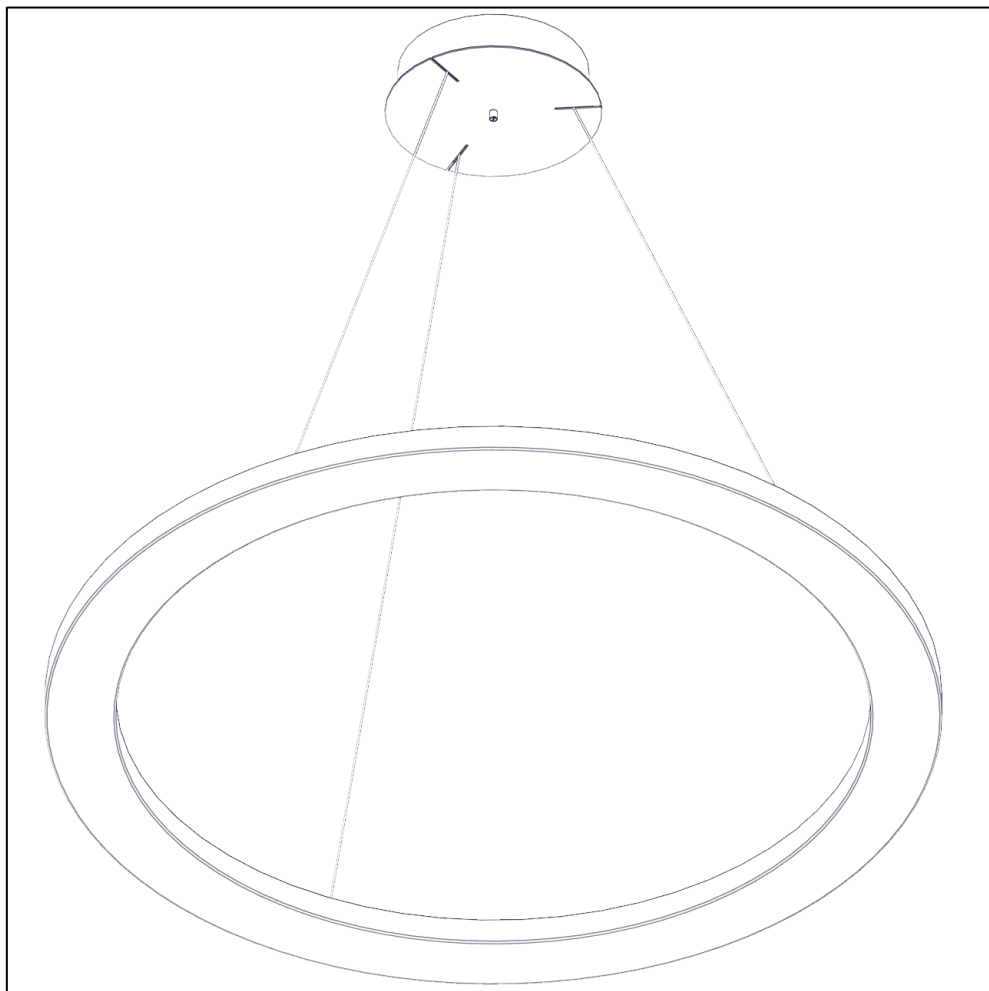

2004 / SL / 125 / DIM / L / 1

CIRCULAR SLIM

Design Emiliana Martinelli

IP20

Questo prodotto contiene una sorgente luminosa di classe d'efficienza energetica **E**
This product contains a light source of energy efficiency class **E**
Ce produit contient une source lumineuse de classe d'efficacité énergétique **E**
Este producto contiene una fuente de luz de clase de eficiencia energética **E**
Dieses Produkt enthält eine Lichtquelle der Energieeffizienzklasse **E**
Dit product bevat een lichtbron met energie-efficiëntieklasse **E**