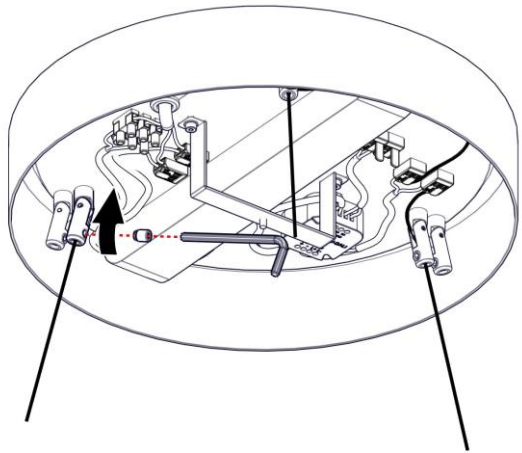

i

19

20

21

22

23

24

PUSH BUTTON N.O.

0-10V / 1-10V / POTENTIOMETER

PUSH BUTTON N.O.

0-10V / 1-10V / POTENTIOMETER

martinelli luce

Via Teresa Bandettini
55100 Lucca (Lu) – Italy

Tel.+39/0583.418315
Fax. +39/0583.419003

www.martinelliluce.it
info@martinelliluce.it