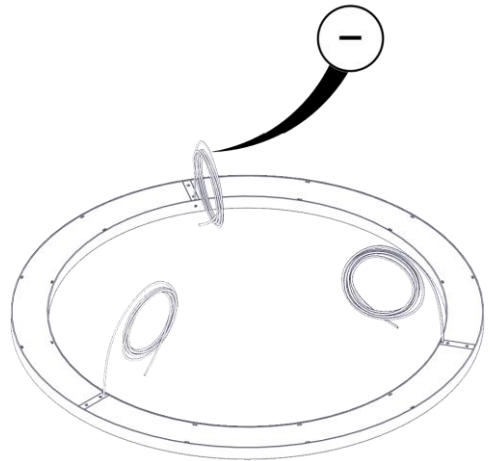

2004 / SL / 125 / DIM / L / 1

CIRCULAR SLIM

Design Emiliana Martinelli

IP20

Questo prodotto contiene una sorgente luminosa di classe d'efficienza energetica **E**
This product contains a light source of energy efficiency class **E**
Ce produit contient une source lumineuse de classe d'efficacité énergétique **E**
Este producto contiene una fuente de luz de clase de eficiencia energética **E**
Dieses Produkt enthält eine Lichtquelle der Energieeffizienzklasse **E**
Dit product bevat een lichtbron met energie-efficiëntieklasse **E**

12

13

14

i

15

16

17

18

i

19

20

21

22

23

24

PUSH BUTTON N.O.