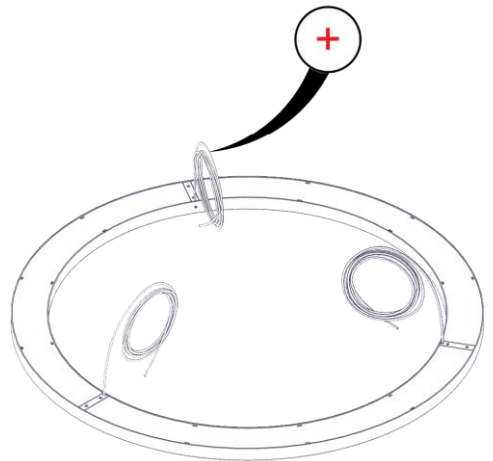

2004 / SL / 125 / DIM / L / 1

CIRCULAR SLIM

Design Emiliana Martinelli

IP20

Questo prodotto contiene una sorgente luminosa di classe d'efficienza energetica **E**
This product contains a light source of energy efficiency class **E**
Ce produit contient une source lumineuse de classe d'efficacité énergétique **E**
Este producto contiene una fuente de luz de clase de eficiencia energética **E**
Dieses Produkt enthält eine Lichtquelle der Energieeffizienzklasse **E**
Dit product bevat een lichtbron met energie-efficiëntieklasse **E**

1

2

3

4

5

6

7

8    9