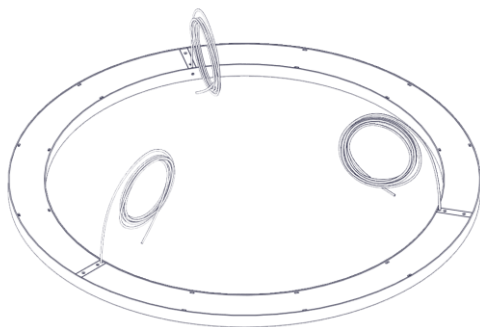

2004 / SL / 125 / DIM / L / 1

CIRCULAR SLIM

Design Emiliana Martinelli

IP20

Questo prodotto contiene una sorgente luminosa di classe d'efficienza energetica **E**
This product contains a light source of energy efficiency class **E**
Ce produit contient une source lumineuse de classe d'efficacité énergétique **E**
Este producto contiene una fuente de luz de clase de eficiencia energética **E**
Dieses Produkt enthält eine Lichtquelle der Energieeffizienzklasse **E**
Dit product bevat een lichtbron met energie-efficiëntieklasse **E**

1

2

3

4

5

6

7

8    9