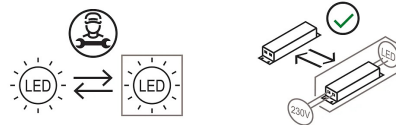

Certificazioni

EcoLabel

Codice varianti colore

21023

Grigio

21023/BZ

Bronzo