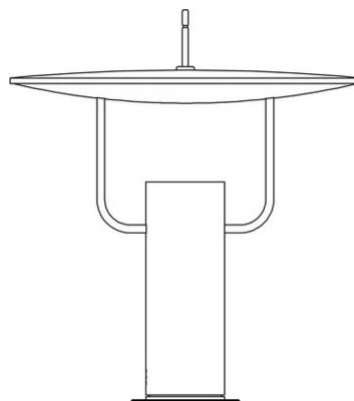

# Tx1

Med

Marco Ghilarducci

couleurs disponibles

Type d'appareil Table  
Utilisation Intérieur

230V 8.6 W 1080 lm  
  lumière indirecte

Lampe de table à lumière réfléchie, réflecteur orientable. Corps en aluminium peint, support laiton. Source lumineuse LED. Driver et Led intégrés dans le corps de la lampe.

### Dimensions

Hauteur	40 cm
Diamètre	36 cm
Longueur du câble d'alimentation	40+200 cm
Poids	3.3 Kg

### Matériaux

Structure	aluminium	Diffuseur	méthacrylate 030
Riflettore	aluminium	Base	laiton
Elementi	laiton		

Voltage	230V	Watt	8.6 W
Adaptateur d'alimentation		Lumen	1080 lm
Montage de l'alimentation	Extérieur	CRI	>90
Alimentation électrique	Alimentation électronique enfichable	Durée	50000 h
		CCT	3000 K
		Classe d'énergie	E