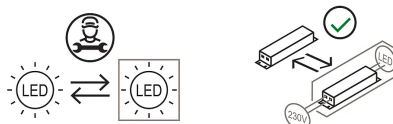

Certifications