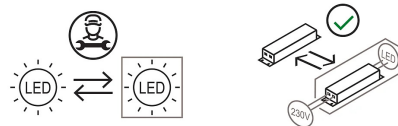

Certifications

Code de couleur

2294/L/DIM

Blanc