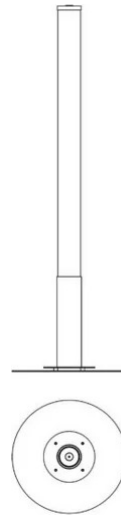

Pistillo

Emiliana Martinelli

couleurs disponibles

Type d'appareil De sol
Utilisation Extérieur

230V 114 W

lumière diffuse

Lampe de sol pour extérieur à lumière diffuse. Structure en méthacrylate anti-choc en opal blanc satiné, support et base en inox de Ø 30cm à fixer au sol. Source de lumière à LED RGB ou blanc. Lampe fournie avec un driver électronique dimmable à l'intérieur du corps de lampe et une télécommande. Base de Ø 60cm à fixer à la base de la lampe prenant appui au sol pour qu'elle puisse être déplacée (sur demande), avec c ble et prise.

Degré de protection: IP65 appareil - IP44 prise

Famille	Pistillo
Type	De sol
Utilisation	Extérieur

Dimensions

Hauteur	190 cm
Diamètre	12 - 30 (base) cm
Longueur du câble d'alimentation	500 cm
Poids	6 Kg

Matériaux

Structure	polyéthylène	Diffuseur	polyéthylène
Base	acier inoxydable	Elementi	polyéthylène

Voltage	230V	Watt	114 W
Adaptateur d'alimentation		Lumen	
Montage de l'alimentation	Intérieur	Durée	50000 h
Alimentation électrique	Ballast électronique graduable		
Dimming	Télécommande		