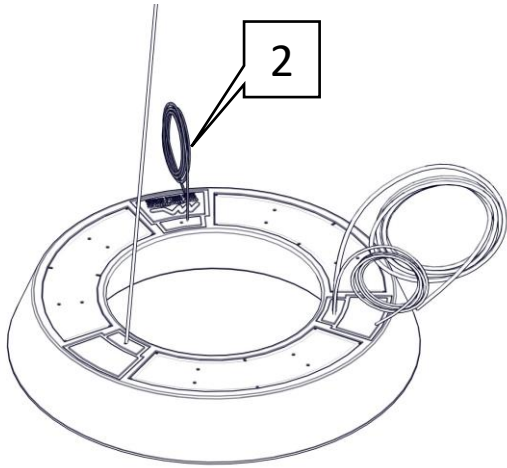

2057 / J / DIM / L / 1  
CIRCULAR POL  
Design Emiliana Martinelli

Questo prodotto contiene una sorgente luminosa di classe d'efficienza energetica **C**  
This product contains a light source of energy efficiency class **C**  
Ce produit contient une source lumineuse de classe d'efficacité énergétique **C**  
Este producto contiene una fuente de luz de clase de eficiencia energética **C**  
Dieses Produkt enthält eine Lichtquelle der Energieeffizienzklasse **C**  
Dit product bevat een lichtbron met energie-efficiëntieklasse **C**

1

2

3

4

5

6

7

11