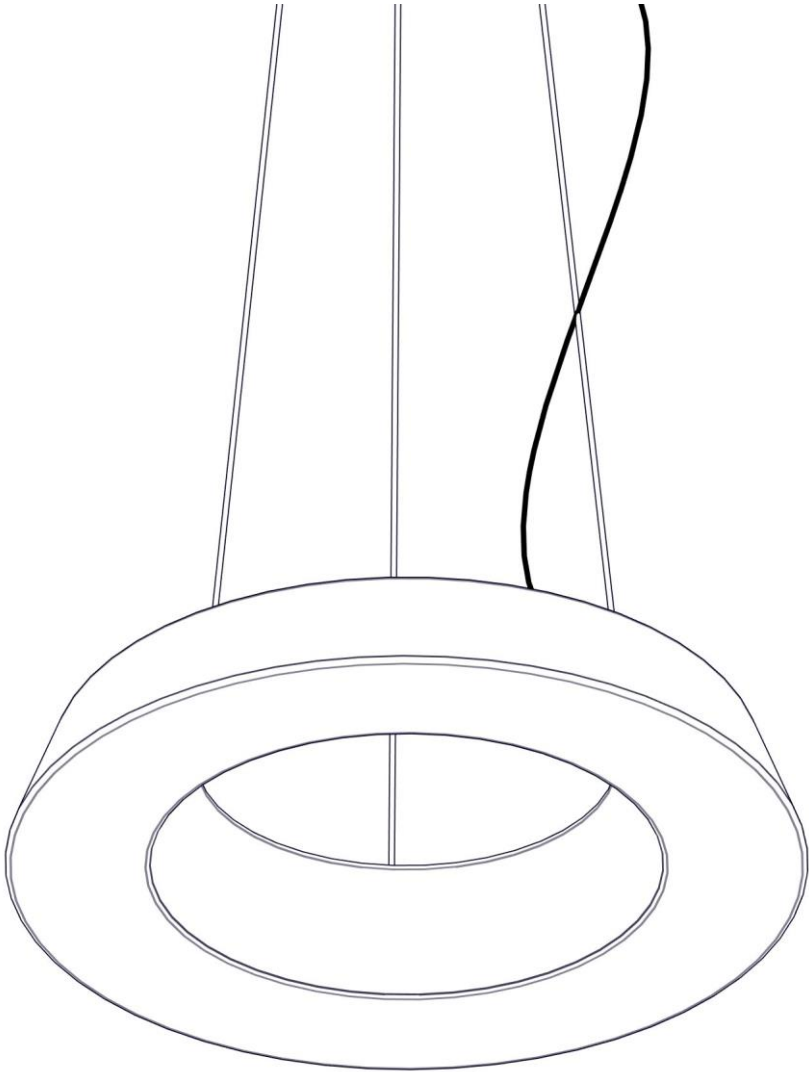

2057 / J / DIM / L / 1  
CIRCULAR POL  
Design Emiliana Martinelli

Questo prodotto contiene una sorgente luminosa di classe d'efficienza energetica **C**  
This product contains a light source of energy efficiency class **C**  
Ce produit contient une source lumineuse de classe d'efficacité énergétique **C**  
Este producto contiene una fuente de luz de clase de eficiencia energética **C**  
Dieses Produkt enthält eine Lichtquelle der Energieeffizienzklasse **C**  
Dit product bevat een lichtbron met energie-efficiëntieklasse **C**