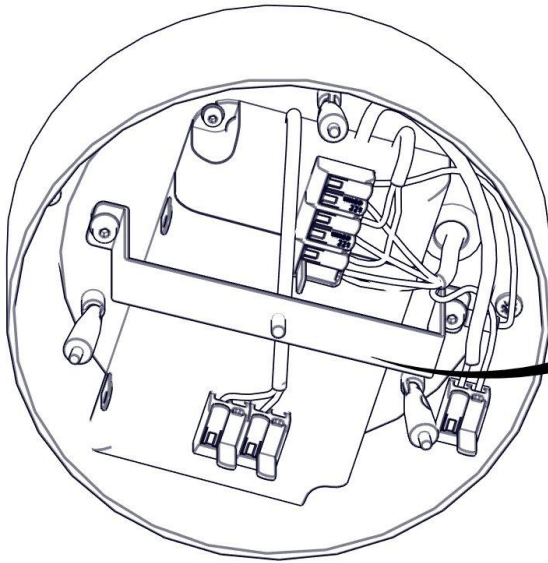

2057 / J / DIM / L / 1  
CIRCULAR POL  
Design Emiliana Martinelli

Questo prodotto contiene una sorgente luminosa di classe d'efficienza energetica **C**  
This product contains a light source of energy efficiency class **C**  
Ce produit contient une source lumineuse de classe d'efficacité énergétique **C**  
Este producto contiene una fuente de luz de clase de eficiencia energética **C**  
Dieses Produkt enthält eine Lichtquelle der Energieeffizienzklasse **C**  
Dit product bevat een lichtbron met energie-efficiëntieklasse **C**

1

2

3

4

5

6

7

11