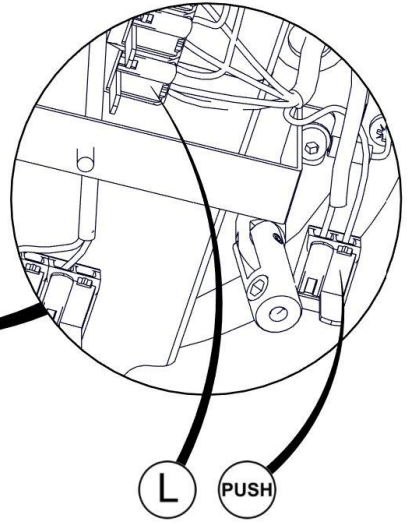

2057 / J / DIM / L / 1  
CIRCULAR POL  
Design Emiliana Martinelli

Questo prodotto contiene una sorgente luminosa di classe d'efficienza energetica **C**  
This product contains a light source of energy efficiency class **C**  
Ce produit contient une source lumineuse de classe d'efficacité énergétique **C**  
Este producto contiene una fuente de luz de clase de eficiencia energética **C**  
Dieses Produkt enthält eine Lichtquelle der Energieeffizienzklasse **C**  
Dit product bevat een lichtbron met energie-efficiëntieklasse **C**

1

2

3

4

5

6

7

11