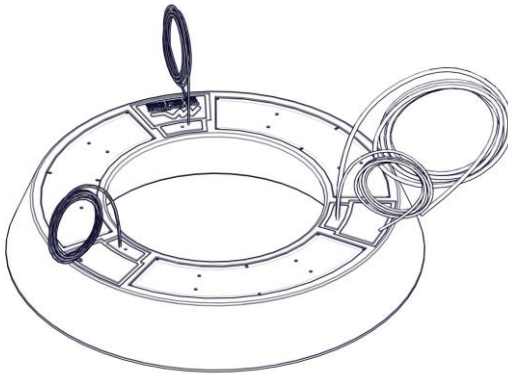

2057 / J / DIM / L / 1  
CIRCULAR POL  
Design Emiliana Martinelli

Questo prodotto contiene una sorgente luminosa di classe d'efficienza energetica **C**  
This product contains a light source of energy efficiency class **C**  
Ce produit contient une source lumineuse de classe d'efficacité énergétique **C**  
Este producto contiene una fuente de luz de clase de eficiencia energética **C**  
Dieses Produkt enthält eine Lichtquelle der Energieeffizienzklasse **C**  
Dit product bevat een lichtbron met energie-efficiëntieklasse **C**