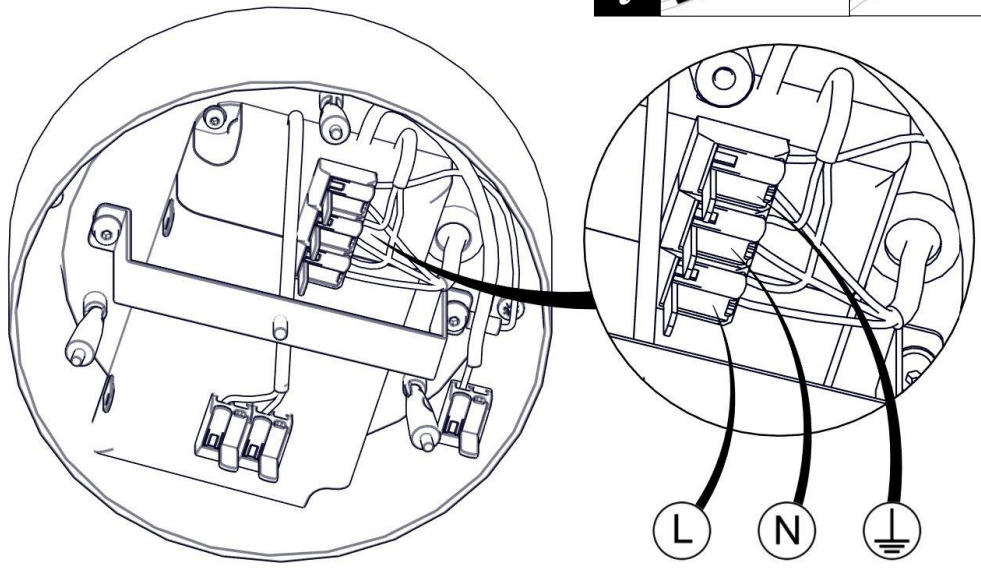

2057 / J / DIM / L / 1  
CIRCULAR POL  
Design Emiliana Martinelli

Questo prodotto contiene una sorgente luminosa di classe d'efficienza energetica **C**  
This product contains a light source of energy efficiency class **C**  
Ce produit contient une source lumineuse de classe d'efficacité énergétique **C**  
Este producto contiene una fuente de luz de clase de eficiencia energética **C**  
Dieses Produkt enthält eine Lichtquelle der Energieeffizienzklasse **C**  
Dit product bevat een lichtbron met energie-efficiëntieklasse **C**

1

2

3

4

5

6

7

11