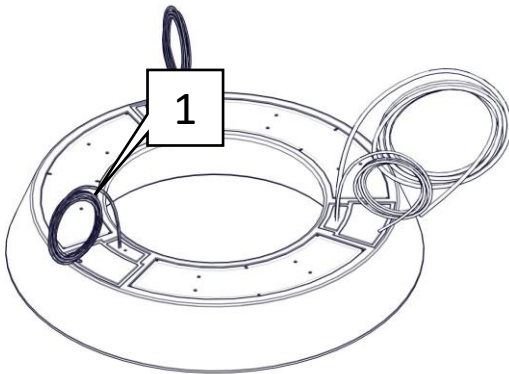

2057 / J / DIM / L / 1  
CIRCULAR POL  
Design Emiliana Martinelli

Questo prodotto contiene una sorgente luminosa di classe d'efficienza energetica **C**  
This product contains a light source of energy efficiency class **C**  
Ce produit contient une source lumineuse de classe d'efficacité énergétique **C**  
Este producto contiene una fuente de luz de clase de eficiencia energética **C**  
Dieses Produkt enthält eine Lichtquelle der Energieeffizienzklasse **C**  
Dit product bevat een lichtbron met energie-efficiëntieklasse **C**

1

2

3

4

5

6

7

11