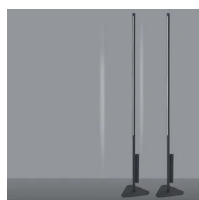

Codice varianti colore

2290/NE