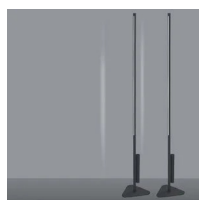

Famiglia	Colibrì
Tipologia	Terra
Utilizzo	Interno

Dimensioni

Altezza	176 cm
Larghezza	31 cm
Profondità	31 cm
Diametro	2,5 cm
Lunghezza cavo alimentazione	50+200 cm
Peso	5 Kg

Materiali

Struttura	alluminio	Diffusore	metacrilato O40
Base	ferro		

Tensione	230V	Watt	13 W
Alimentatore	Incluso	Lumen	2140 lm
Montaggio alimentatore	Esterno	CRI	>80
Alimentazione	Alimentatore elettronico	Durata	50000 h
Non dimmerabile		CCT	3000 K
		Classe energetica	D

Certificazioni

Codice varianti colore

2290/AU