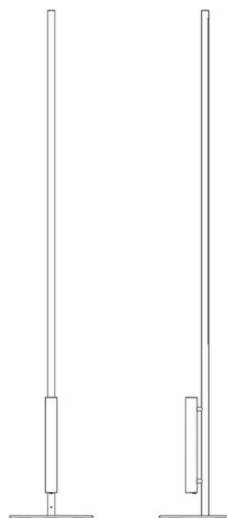

Colibrì

Emiliana Martinelli

colori

Tipologia Terra
Utilizzo Interno

230V 13 W 2140 lm

luce diretta

luce indiretta

Lampada da terra a luce diretta/indiretta. Struttura in tubolare di alluminio verniciato. Sorgente di luce a LED integrato. Alimentatore elettronico nel corpo lampada.

Famiglia	Colibrì
Tipologia	Terra
Utilizzo	Interno

Dimensioni

Altezza	176 cm
Larghezza	31 cm
Profondità	31 cm
Diametro	2,5 cm
Lunghezza cavo alimentazione	50+200 cm
Peso	5 Kg

Materiali

Struttura	alluminio	Diffusore	metacrilato O40
Base	ferro		