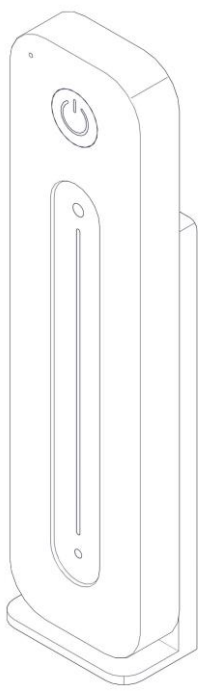

2294 / L / 1 / DIM

PISTILLO

Design Emiliana Martinelli

M
martinelli luce®

IP65

Questo prodotto contiene una sorgente luminosa di classe d'efficienza energetica E
This product contains a light source of energy efficiency class E
Ce produit contient une source lumineuse de classe d'efficacité énergétique E
Este producto contiene una fuente de luz de clase de eficiencia energética E
Dieses Produkt enthält eine Lichtquelle der Energieeffizienzklasse E
Dit product bevat een lichtbron met energie-efficiëntieklasse E

17

18

19

20

21

22

23

i