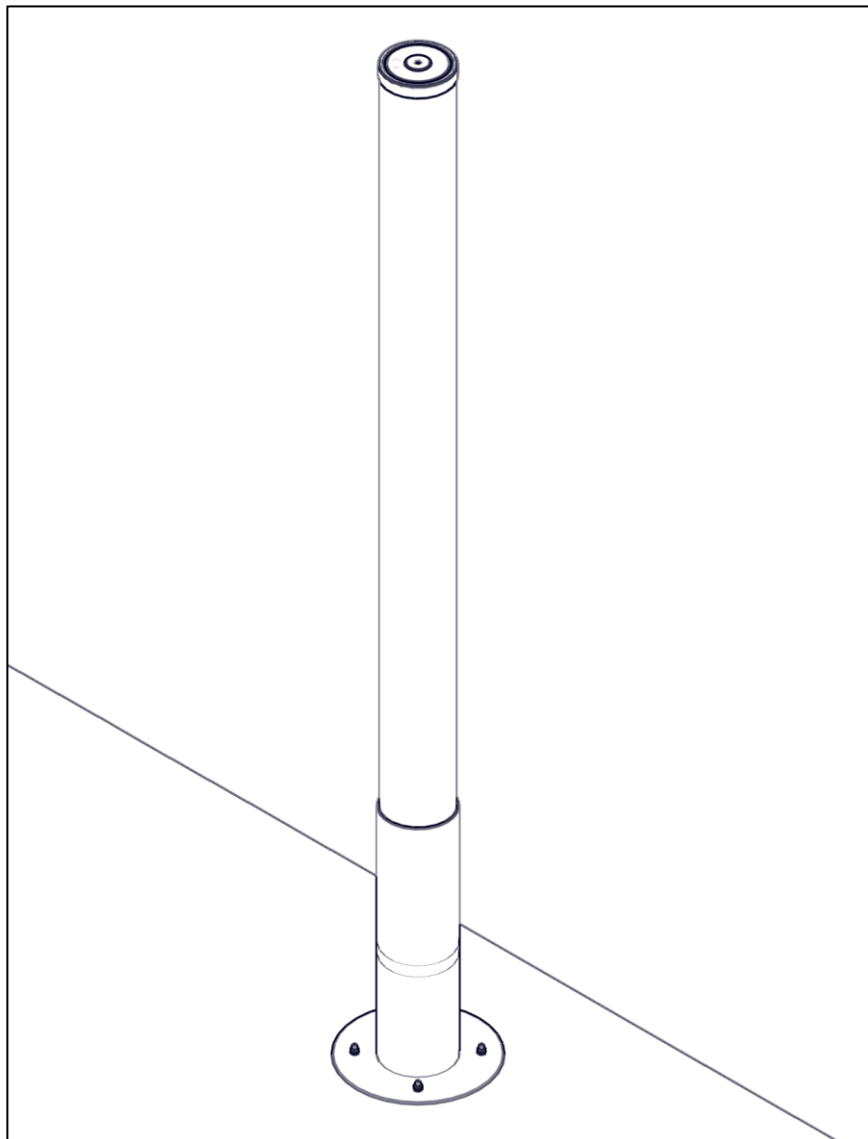

2294 / L / 1 / DIM

PISTILLO

Design Emiliana Martinelli

M
martinelli luce®

IP65

Questo prodotto contiene una sorgente luminosa di classe d'efficienza energetica E
This product contains a light source of energy efficiency class E
Ce produit contient une source lumineuse de classe d'efficacité énergétique E
Este producto contiene una fuente de luz de clase de eficiencia energética E
Dieses Produkt enthält eine Lichtquelle der Energieeffizienzklasse E
Dit product bevat een lichtbron met energie-efficiëntieklasse E