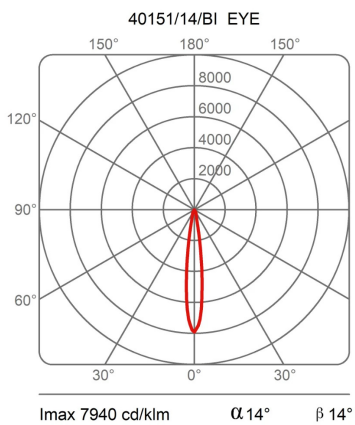

Famiglia	Modulo luminoso Eye
Tipologia	Soffitto
Utilizzo	Interno

Dimensioni

Altezza	11 cm
Diametro	16 cm
Lunghezza cavo alimentazione	0 cm
Peso	1 Kg

Materiali

Struttura	alluminio
-----------	-----------

Tensione	230V	Watt	11 W
Alimentatore	Incluso	Lumen	2225 lm
Montaggio alimentatore	Interno	CRI	>90
Alimentazione	Alimentatore elettronico	CCT	3000 K
Non dimmerabile		Classe energetica	E

Certificazioni

Curve fotometriche

17W 3000K LED

h (m)	Ø	Em (lux)
h1	0.2/0.2	11134
h2	0.5/0.5	2784
h3	0.7/0.7	1237
h4	1.0/1.0	696
h5	1.2/1.2	445

Codice varianti colore

40151/24/BI

Bianco

40151/24/NE