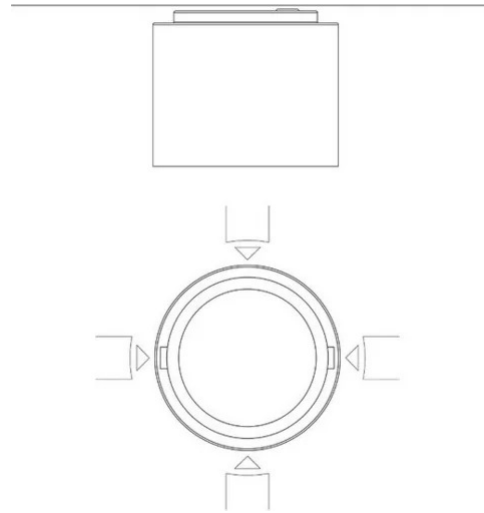

Modulo Luminoso Eye

4 connessioni - fascio stretto

Emiliana Martinelli

colori

Tipologia Soffitto

Utilizzo Interno

230V 11 W 2225 lm

luce diretta

EYE, PREDISPOSTO PER 4 MODULI DI COLLEGAMENTO (a croce).

Eye è un apparecchio da soffitto a luce diretta/orientabile. Struttura in alluminio verniciato. Sorgente di luce a LED integrato. Completo di alimentatore elettronico.

Famiglia	Modulo luminoso Eye
Tipologia	Soffitto
Utilizzo	Interno

Dimensioni

Altezza	11 cm
Diametro	16 cm
Lunghezza cavo alimentazione	0 cm
Peso	1 Kg

Materiali

Struttura	alluminio
-----------	-----------

Tensione	230V	Watt	11 W
Alimentatore	Incluso	Lumen	2225 lm
Montaggio alimentatore	Interno	CRI	>90
Alimentazione	Alimentatore elettronico	CCT	3000 K
Non dimmerabile		Classe energetica	E

Certificazioni

Curve fotometriche

17W 3000K LED

h (m)	Ø	Em (lux)
h1	0.2/0.2	11134
h2	0.5/0.5	2784
h3	0.7/0.7	1237
h4	1.0/1.0	696
h5	1.2/1.2	445

Codice varianti colore

40151/24/BI

Bianco

40151/24/NE