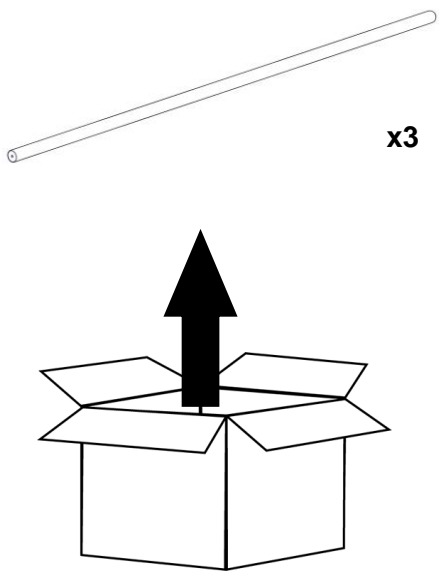

2270 / LE

EVA

Design: Emiliana Martinelli

Questo prodotto contiene una sorgente luminosa di classe d'efficienza energetica E
This product contains a light source of energy efficiency class E
Ce produit contient une source lumineuse de classe d'efficacité énergétique E
Este producto contiene una fuente de luz de clase de eficiencia energética E
Dieses Produkt enthält eine Lichtquelle der Energieeffizienzklasse E
Dit product bevat een lichtbron met energie-efficiëntieklasse E

x3

1

2

3

4

A

3

3