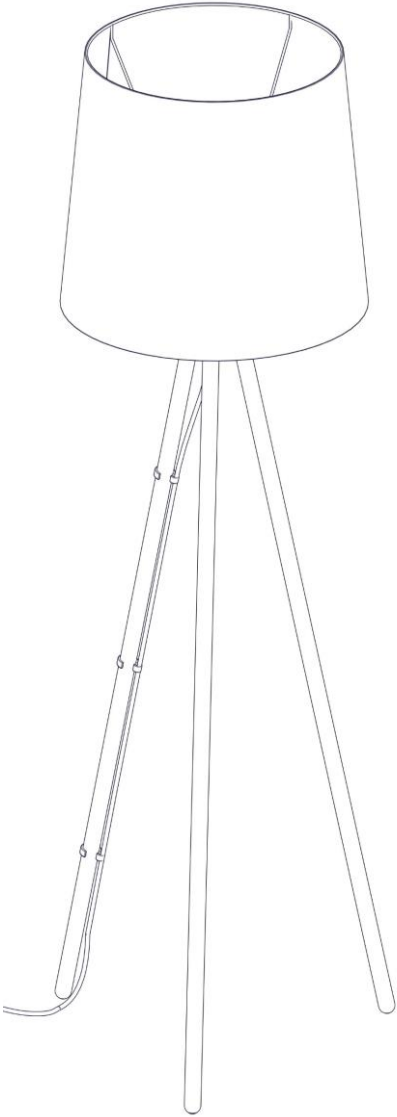

2270 / LE

EVA

Design: Emiliana Martinelli

Questo prodotto contiene una sorgente luminosa di classe d'efficienza energetica E
This product contains a light source of energy efficiency class E
Ce produit contient une source lumineuse de classe d'efficacité énergétique E
Este producto contiene una fuente de luz de clase de eficiencia energética E
Dieses Produkt enthält eine Lichtquelle der Energieeffizienzklasse E
Dit product bevat een lichtbron met energie-efficiëntieklasse E

x3

1

2

3

4

A

3

3

4

5

3

3

15 W LED
E27

4

i

martinelli luce