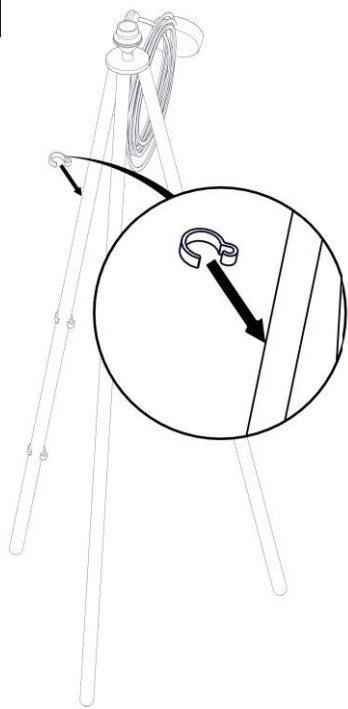

2270 / LE

EVA

Design: Emiliana Martinelli

Questo prodotto contiene una sorgente luminosa di classe d'efficienza energetica E
This product contains a light source of energy efficiency class E
Ce produit contient une source lumineuse de classe d'efficacité énergétique E
Este producto contiene una fuente de luz de clase de eficiencia energética E
Dieses Produkt enthält eine Lichtquelle der Energieeffizienzklasse E
Dit product bevat een lichtbron met energie-efficiëntieklasse E

x3

1

2

3

4

A

3

3

4

5

3

3

15 W LED
E27

4

i

martinelli luce