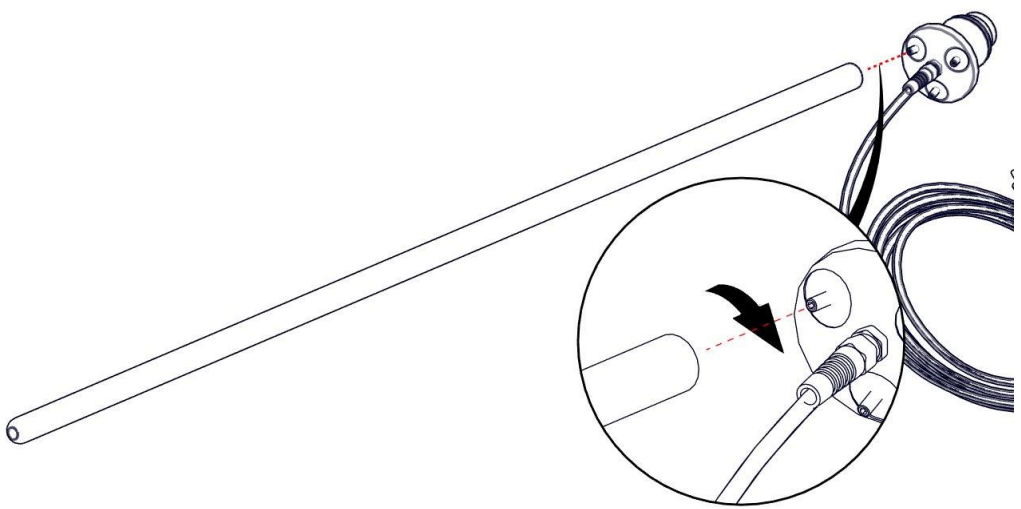

2270 / LE

EVA

Design: Emiliana Martinelli

Questo prodotto contiene una sorgente luminosa di classe d'efficienza energetica E
This product contains a light source of energy efficiency class E
Ce produit contient une source lumineuse de classe d'efficacité énergétique E
Este producto contiene una fuente de luz de clase de eficiencia energética E
Dieses Produkt enthält eine Lichtquelle der Energieeffizienzklasse E
Dit product bevat een lichtbron met energie-efficiëntieklasse E

x3

1

2

3

4

A

3

3