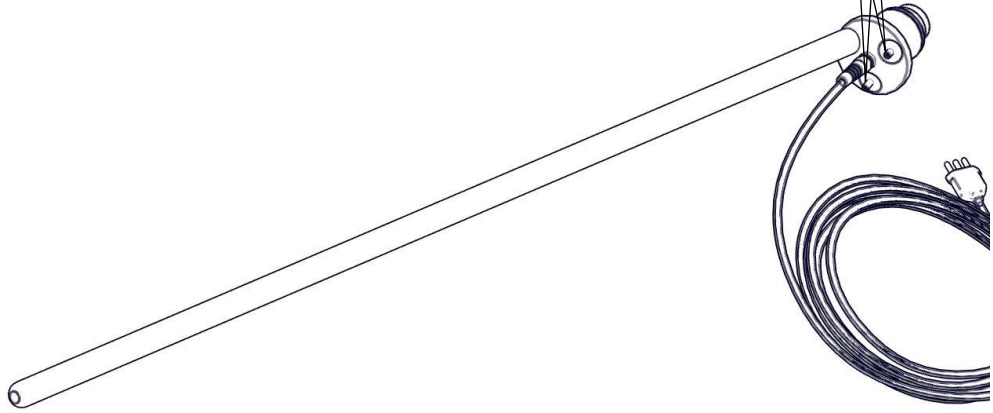

2270 / LE

EVA

Design: Emiliana Martinelli

Questo prodotto contiene una sorgente luminosa di classe d'efficienza energetica E
This product contains a light source of energy efficiency class E
Ce produit contient une source lumineuse de classe d'efficacité énergétique E
Este producto contiene una fuente de luz de clase de eficiencia energética E
Dieses Produkt enthält eine Lichtquelle der Energieeffizienzklasse E
Dit product bevat een lichtbron met energie-efficiëntieklasse E

x3

1

2

3

4

A

3

3

4

5

3

3

15 W LED
E27

4

i

martinelli luce