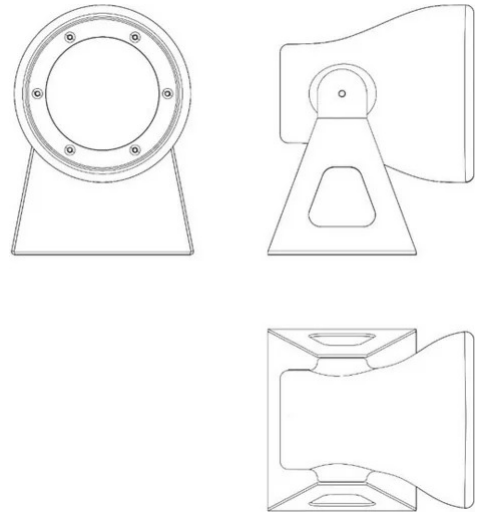

Frog

Emiliana Martinelli

couleurs disponibles

Type d'appareil Spots De sol
Utilisation Extérieur

230V 15 W 1400 lm E27

lumière directe

Lampe d'extérieur à lumière directe orientable. Vous pouvez la déplacer librement grâce à la base de soutien en aluminium peint. Corps de lampe imprimé avec technologie rotationnelle en polyéthylène. Pour ampoule LED.

Ampoules disponible cod.:

510X faisceaux medium

511X faisceaux wide

513Y ampoule RGB-W

Disponible piquet pour la fixation au sol (cod. 40166)

Famille Frog
Type Spots De sol
Utilisation Extérieur

Dimensions

Hauteur 30 cm
Profondità 25 cm
Diamètre 18 cm
Poids 3.4 Kg

Matériaux

Structure polyéthylène
Base aluminium

Diffuseur polycarbonate
Elementi nylon

Voltage 230V
Non dimmable

Ampoule LED non incluse
Watt maximum Max 15 W
Socle E27
Form factor PAR38

Certifications

EcoLabel