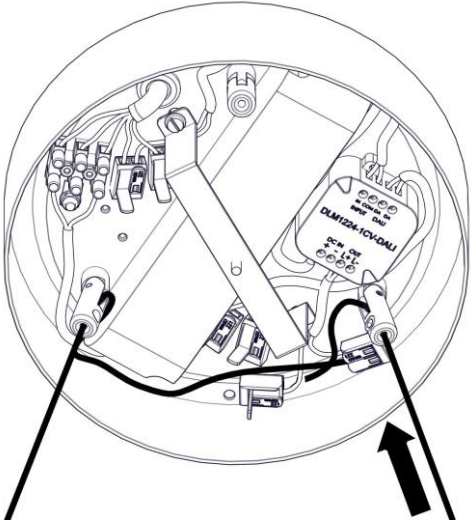

2004 / SL / 65 / DIM / L / 1
CIRCULAR SLIM
Design Emiliana Martinelli – 2018

IP20

Questo prodotto contiene una sorgente luminosa di classe d'efficienza energetica E
 This product contains a light source of energy efficiency class E
 Ce produit contient une source lumineuse de classe d'efficacité énergétique E
 Este producto contiene una fuente de luz de clase de eficiencia energética E
 Dieses Produkt enthält eine Lichtquelle der Energieeffizienzklasse E
 Dit product bevat een lichtbron met energie-efficiëntieklasse E

9

10

11

12

13

14

15

16

17

18

19

20

21

22

23

24