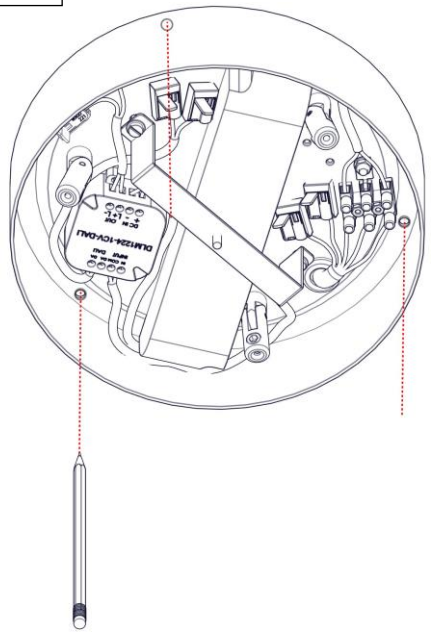

2004 / SL / 65 / DIM / L / 1
CIRCULAR SLIM
Design Emiliana Martinelli – 2018

IP20

Questo prodotto contiene una sorgente luminosa di classe d'efficienza energetica E
 This product contains a light source of energy efficiency class E
 Ce produit contient une source lumineuse de classe d'efficacité énergétique E
 Este producto contiene una fuente de luz de clase de eficiencia energética E
 Dieses Produkt enthält eine Lichtquelle der Energieeffizienzklasse E
 Dit product bevat een lichtbron met energie-efficiëntieklasse E

1

2

3

4

5

6

7

8

17

18

19

20

21

22

23

24