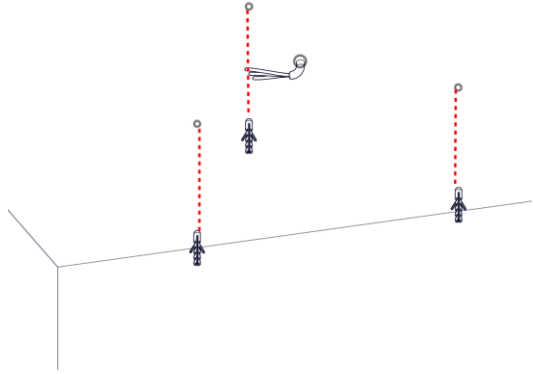

2004 / SL / 65 / DIM / L / 1
CIRCULAR SLIM
Design Emiliana Martinelli – 2018

IP20

Questo prodotto contiene una sorgente luminosa di classe d'efficienza energetica E
 This product contains a light source of energy efficiency class E
 Ce produit contient une source lumineuse de classe d'efficacité énergétique E
 Este producto contiene una fuente de luz de clase de eficiencia energética E
 Dieses Produkt enthält eine Lichtquelle der Energieeffizienzklasse E
 Dit product bevat een lichtbron met energie-efficiëntieklasse E

1

2

3

4

5

6

7

8