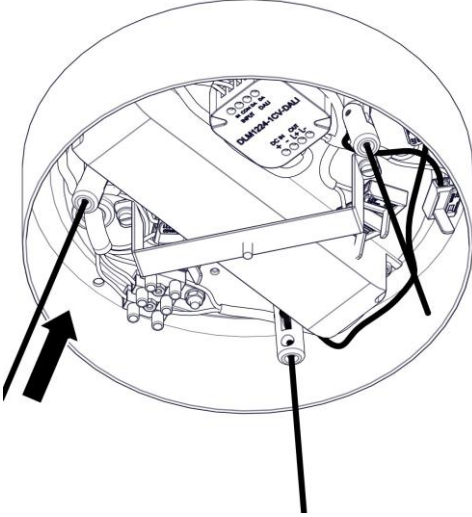

2004 / SL / 65 / DIM / L / 1
CIRCULAR SLIM
Design Emiliana Martinelli – 2018

IP20

Questo prodotto contiene una sorgente luminosa di classe d'efficienza energetica E
 This product contains a light source of energy efficiency class E
 Ce produit contient une source lumineuse de classe d'efficacité énergétique E
 Este producto contiene una fuente de luz de clase de eficiencia energética E
 Dieses Produkt enthält eine Lichtquelle der Energieeffizienzklasse E
 Dit product bevat een lichtbron met energie-efficiëntieklasse E

17

18

19

20

21

22

23

24

25 

PUSH BUTTON N.O.

26 

0-10V / 1-10V / POTENTIOMETER

martinelli luce

Via Teresa Bandettini
55100 Lucca (Lu) – Italy

Tel.+39/0583.418315
Fax. +39/0583.419003

www.martinelliluce.it
info@martinelliluce.it