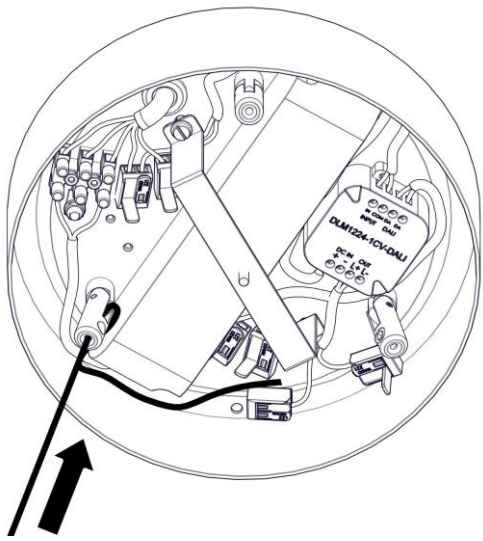

2004 / SL / 65 / DIM / L / 1
CIRCULAR SLIM
Design Emiliana Martinelli – 2018

IP20

Questo prodotto contiene una sorgente luminosa di classe d'efficienza energetica E
 This product contains a light source of energy efficiency class E
 Ce produit contient une source lumineuse de classe d'efficacité énergétique E
 Este producto contiene una fuente de luz de clase de eficiencia energética E
 Dieses Produkt enthält eine Lichtquelle der Energieeffizienzklasse E
 Dit product bevat een lichtbron met energie-efficiëntieklasse E

9

10

11

12

13

14

15

16

17

18

19

20

21

22

23

24