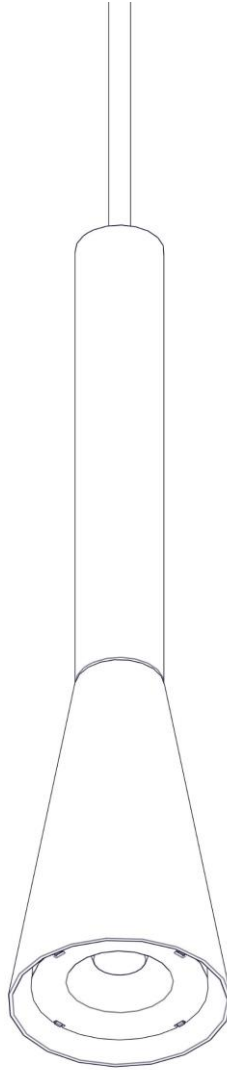

21015

COLIBRI'

Design Emiliana Martinelli

Questo prodotto contiene una sorgente luminosa di classe d'efficienza energetica **F**
This product contains a light source of energy efficiency class **F**
Ce produit contient une source lumineuse de classe d'efficacité énergétique **F**
Este producto contiene una fuente de luz de clase de eficiencia energética **F**
Dieses Produkt enthält eine Lichtquelle der Energieeffizienzklasse **F**
Dit product bevat een lichtbron met energie-efficiëntieklasse **F**

1

2

3

4

5

6

7

8

9

i

i

10

11

i

i

12