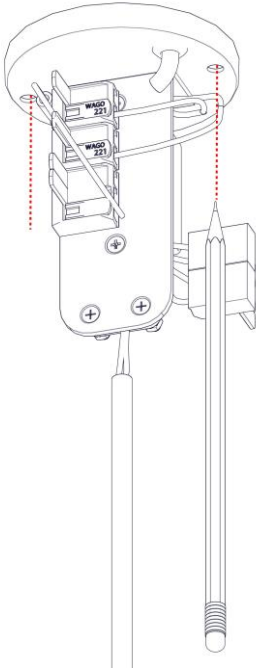

21015

COLIBRI'

Design Emiliana Martinelli

Questo prodotto contiene una sorgente luminosa di classe d'efficienza energetica **F**
This product contains a light source of energy efficiency class **F**
Ce produit contient une source lumineuse de classe d'efficacité énergétique **F**
Este producto contiene una fuente de luz de clase de eficiencia energética **F**
Dieses Produkt enthält eine Lichtquelle der Energieeffizienzklasse **F**
Dit product bevat een lichtbron met energie-efficiëntieklasse **F**

1

2

3

4

5

6

7

8