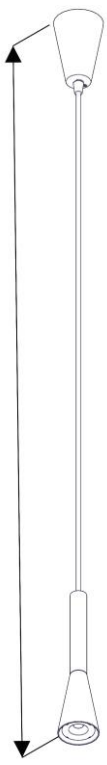

21015

COLIBRI'

Design Emiliana Martinelli

Questo prodotto contiene una sorgente luminosa di classe d'efficienza energetica **F**
This product contains a light source of energy efficiency class **F**
Ce produit contient une source lumineuse de classe d'efficacité énergétique **F**
Este producto contiene una fuente de luz de clase de eficiencia energética **F**
Dieses Produkt enthält eine Lichtquelle der Energieeffizienzklasse **F**
Dit product bevat een lichtbron met energie-efficiëntieklasse **F**

1

2

3

4

5

6

7

8

9

i

i

10

11

i

i

12