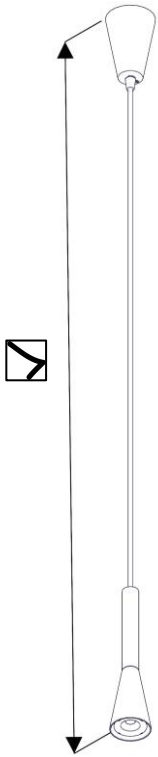

21015

COLIBRI'

Design Emiliana Martinelli

Questo prodotto contiene una sorgente luminosa di classe d'efficienza energetica **F**
This product contains a light source of energy efficiency class **F**
Ce produit contient une source lumineuse de classe d'efficacité énergétique **F**
Este producto contiene una fuente de luz de clase de eficiencia energética **F**
Dieses Produkt enthält eine Lichtquelle der Energieeffizienzklasse **F**
Dit product bevat een lichtbron met energie-efficiëntieklasse **F**

1

2

3

4

5

6

7

8

9

i

i

10

11

i

i

12