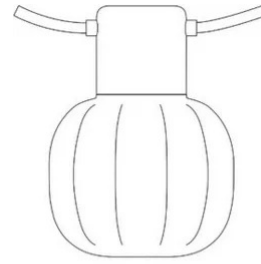

## Kiki

10 elements

Paola Navone

couleurs disponibles

Type d'appareil Suspension

Utilisation Extérieur

230V 10x 5 W 440 lm (4400lm )

lumière diffuse

Le support est en résine et en caoutchouc moulé couleur noir et il est câblé pour des ampoules à Led. Le diffuseur est en polyéthylène roto moulé.

Deux crochets se trouvent à chaque extrémité du câble pour suspendre la chaîne de lampes.

Degré de protection: IP44 prise, IP65 appareil

Prix:

iF Design Award 2019

Prix

Famille	Kiki
Type	Suspension
Utilisation	Extérieur

### Dimensions

Hauteur	18,5 cm
Lunghezza	1500 cm
Diamètre	14,5 cm
Poids	5.8 Kg