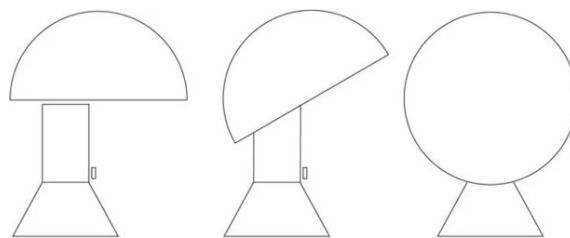

# Elmetto

Elio Martinelli

couleurs disponibles

Type d'appareil Table  
Utilisation Intérieur

230 - 110V 5 W E27

lumière directe

lumière indirecte

Lampe de table à lumière indirecte. Réflecteur orientable avec écran interne en aluminium couleur blanc. Structure moulé en ABS peint. La lampe se compose d'une base conique tronquée et d'un diffuseur orientable de forme semi-sphérique.

Dessinée par Elio Martinelli en 1976, la lampe Elmetto possède un design sobre. Elle est fonctionnelle avec son interrupteur de grande dimension sur le corps central. On la trouve facilement même dans l'obscurité et son réflecteur s'oriente en appuyant tout simplement avec un doigt pour cacher la source lumineuse. Une amie fiable, l'amie d'un soir.

Famille Elmetto  
Type Table  
Utilisation Intérieur

### Dimensions

Hauteur 28 cm  
Diamètre 22 cm  
Longueur du câble  
d'alimentation 200 cm  
Poids 1.1 Kg