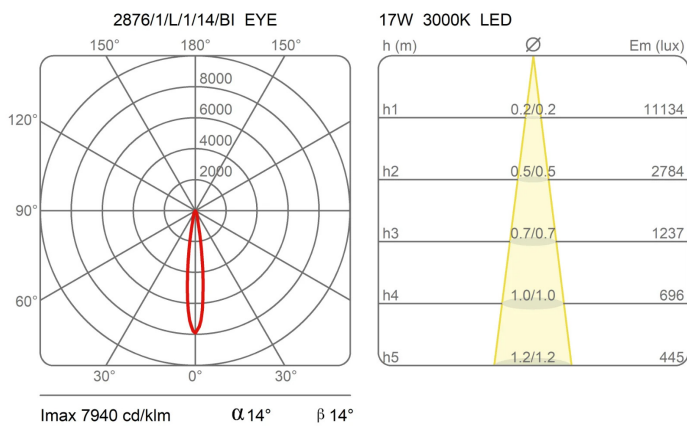

Eye

Faisceau étroit

Emiliana Martinelli

couleurs disponibles

Type d'appareil Plafond
Utilisation Intérieur

11 W 2225 lm

lumière directe

Plafonnier à lumière directe/orientable. Structure en aluminium peint. Source de lumière à LED intégrée. Driver électronique.

Famille	Eye
Type	Plafond
Utilisation	Intérieur

Dimensions

Hauteur	11 cm
Diamètre	16 cm
Longueur du câble d'alimentation	0 cm
Poids	1 Kg

Matériaux

Structure	aluminium
-----------	-----------

Adaptateur d'alimentation	Compris	Watt	11 W
Montage de l'alimentation	Intérieur	Lumen	2225 lm
Alimentation électrique	Ballast électronique	CRI	>90
		CCT	3000 K
		Classe d'énergie	E

Certifications

Courbes photométriques

Code de couleur

2876/1/L/1/24/BI

Blanc

2876/1/L/1/24/NE

Noir

Galerie