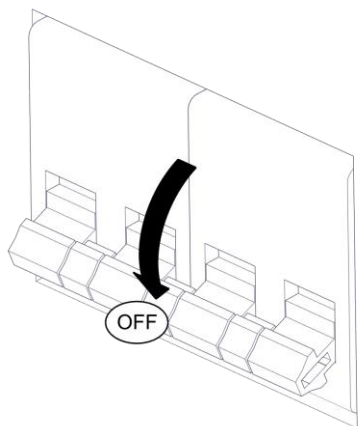

40007

ROSONE LUNAOP

Design Emiliana Martinelli – 2013

x 1

x 1

x 1

1

2