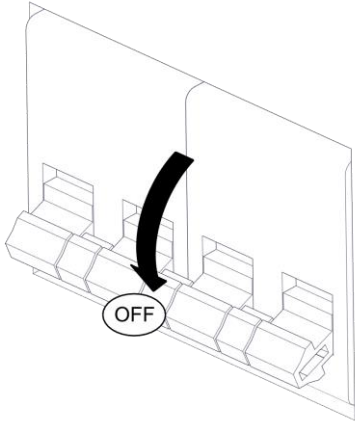

1

2

i

i

**Art. 519J - 520J
- 521J - 591J -
592J - 593J**