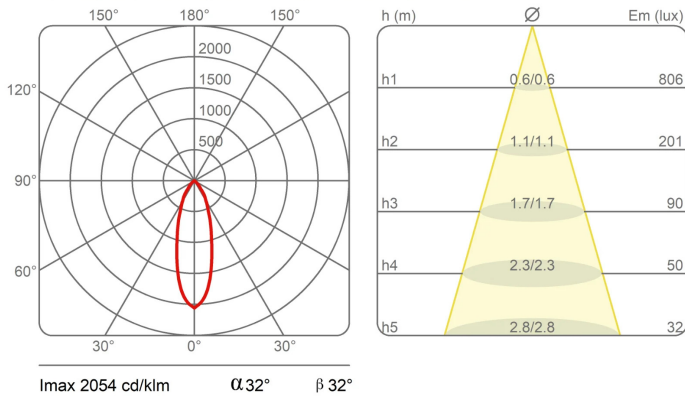

Curve fotometriche

21012/38/NE-DK SISTEMA U - 38° DARKLIGHT13W 3000K LED