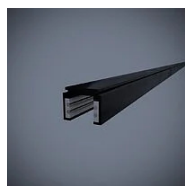

Faretto a sospensione a luce diretta, orientabile. Struttura in alluminio verniciato. Sorgente di luce a LED con ottiche a diversi fasci di luce. Con cavo di sospensione e adattatore per binario elettrificato 48V.

Bianco

Accessori

519
Binario elettrificato

520
Binario elettrificato

521
Binario elettrificato

526J
Cavo di sospensione per binario elettrificato

500X
Dispositivo Push-Dali

544
Giunto