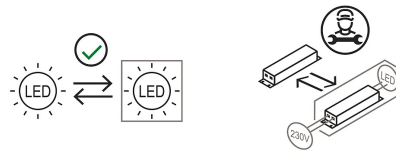

Certificazioni

EcoLabel