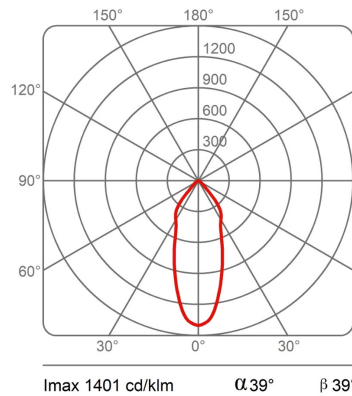

21012/38/NE SISTEMA U - 38°