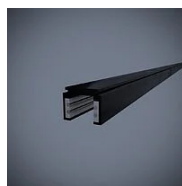

Faretto a sospensione a luce diretta, orientabile. Struttura in alluminio verniciato. Sorgente di luce a LED con ottiche a diversi fasci di luce. Con cavo di sospensione e adattatore per binario elettrificato 48V.

Bianco

Accessori

519
Binario elettrificato

520
Binario elettrificato

521
Binario elettrificato

526J
Cavo di sospensione per binario elettrificato

500X
Dispositivo Push-Dali

544
Giunto