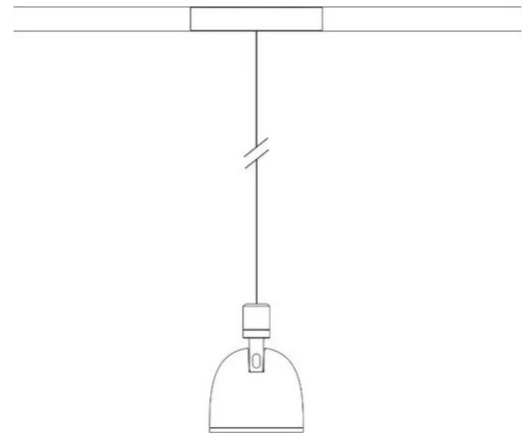

Sistema U

Fascio medio - non dimmerabile

Studio Natural

colori

Tipologia Faretto Sospensione

Utilizzo Interno

48V 13 W 1950 lm

luce diretta

Faretto a sospensione a luce diretta, orientabile. Struttura in alluminio verniciato. Sorgente di luce a LED con ottiche a diversi fasci di luce. Con cavo di sospensione e adattatore per binario elettrificato 48V.

Premi

Famiglia	Sistema U
Tipologia	Faretti Sospensione
Utilizzo	Interno

**Dimensioni**

Altezza	10 cm
Diametro	7 cm
Peso	0.5 Kg

Materiali

Struttura	alluminio	Diffusore	policarbonato
-----------	-----------	-----------	---------------