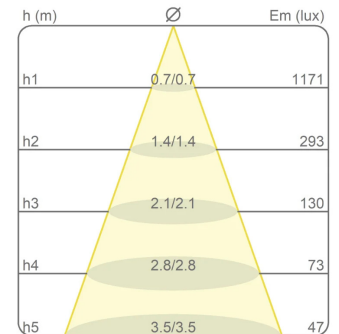

Certificazioni**EcoLabel****Curve fotometriche**

21012/38/NE-DK SISTEMA U - 38° DARKLIGHT13W 3000K LED

21012/38/NE SISTEMA U - 38°

13W 3000K LED

Codice varianti colore

21012/38/NE

Nero

21012/38/BI