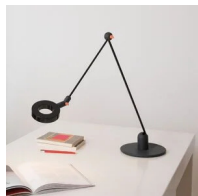

Famille	l'amica
Type	Table
Utilisation	Intérieur

Dimensions

Larghezza	115 cm
Diamètre	12 cm
Longueur du câble d'alimentation	200 cm
Poids	3 Kg

Matériaux

Structure	fer	Diffuseur	méthacrylate 040
Riflettore	aluminium	Base	fer
Elementi	nylon		

Voltage	230V	Watt	7 W
Adaptateur d'alimentation		Lumen	800 lm
Montage de l'alimentation	Extérieur	CRI	>80
Alimentation électrique	Alimentation électronique enfichable	Durée	50000 h
Non dimmable		CCT	3000 K
		Classe d'énergie	F

Certifications

Code de couleur

736/L/NE