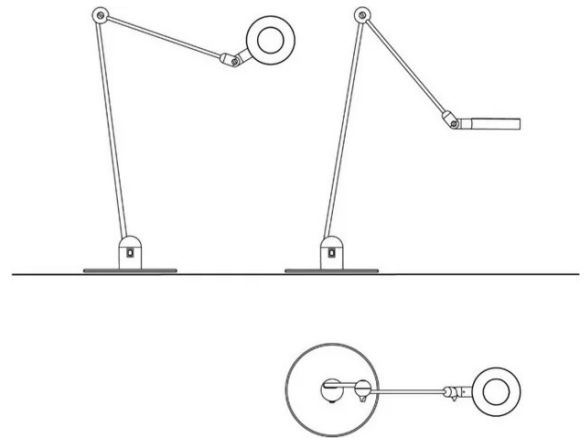

L'amica

Elio Martinelli
Emiliana Martinelli

couleurs disponibles

Type d'appareil Table
Utilisation Intérieur

230V 7 W 800 lm

lumière directe

lumière indirecte

Lampe de table a lumière directe, bras articulé en métal et tête orientable en aluminium peint. Détails en métal peint. Articulations moulées en résine. Base en métal et résine moulée. Source de lumière a led. Alimentation électronique à double intensité sur la prise.

Famille	l'amica
Type	Table
Utilisation	Intérieur

Dimensions

Larghezza	115 cm
Diamètre	12 cm
Longueur du câble d'alimentation	200 cm
Poids	3 Kg

Matériaux

Structure	fer	Diffuseur	méthacrylate 040
Riflettore	aluminium	Base	fer
Elementi	nylon		