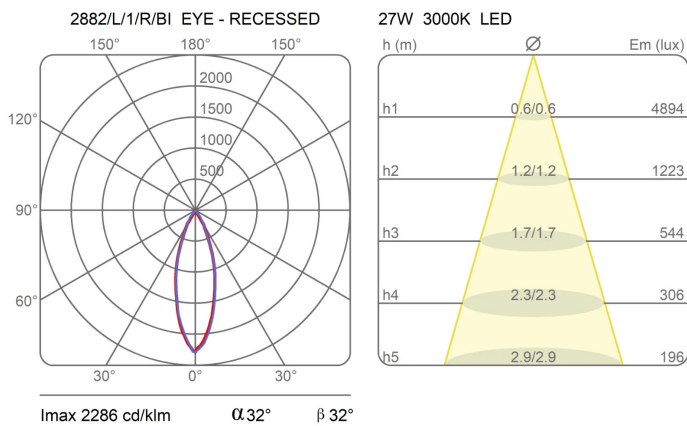

Dimensions

Diamètre	20 cm
Diametro foro	17 cm
Profondità foro	10 cm
Longueur du câble d'alimentation	0 cm
Poids	1.5 Kg

Matériaux

Structure	aluminium
-----------	-----------

Voltage	230V	Watt	11 W
Adaptateur d'alimentation	Compris	Lumen	2225 lm
Montage de l'alimentation	Extérieur	CRI	>90
Alimentation électrique	Ballast électronique	Durée	50000 h
Non dimmable		CCT	3000 K
		Classe d'énergie	E

Certifications

EcoLabel

Courbes photométriques

Code de couleur

2882/L/1/R/BI

Blanc