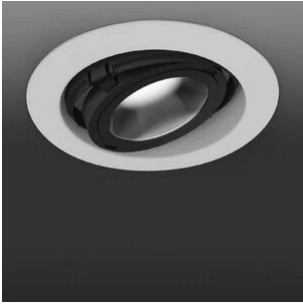

Eye

Faisceau large

Emiliana Martinelli

couleurs disponibles

Type d'appareil Encaissement

Utilisation Intérieur

230V 11 W 2225 lm

lumière directe

Lampe a encastrément a lumière directe/orientable. Structure en aluminium peint. Source de lumière à LED intégrée. Driver électronique a l'intérieur de l'encastrément.

Famille	Eye
Type	Encaissement
Utilisation	Intérieur

Dimensions

Diamètre	20 cm
Diametro foro	17 cm
Profondità foro	10 cm
Longueur du câble d'alimentation	0 cm
Poids	1.5 Kg

Matériaux

Structure	aluminium
-----------	-----------

Voltage	230V	Watt	11 W
Adaptateur d'alimentation	Compris	Lumen	2225 lm
Montage de l'alimentation	Extérieur	CRI	>90
Alimentation électrique	Ballast électronique	Durée	50000 h
Non dimmable		CCT	3000 K
		Classe d'énergie	E

Certifications

EcoLabel

Courbes photométriques

Code de couleur

2882/L/1/R/BI

Blanc