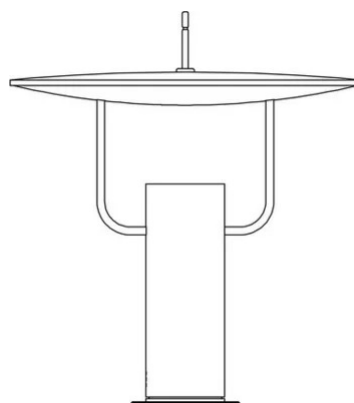

Tx1

Med

Marco Ghilarducci

couleurs disponibles

Type d'appareil Table
Utilisation Intérieur

230V 8.6 W 1080 lm

lumière indirecte

Lampe de table à lumière réfléchie, réflecteur orientable. Corps en aluminium peint, support laiton. Source lumineuse LED. Driver et Led intégrés dans le corps de la lampe.

Prix

Famille	Tx1
Type	Table
Utilisation	Intérieur

Dimensions

Hauteur	40 cm
Diamètre	36 cm
Longueur du câble d'alimentation	40+200 cm
Poids	3.3 Kg

Matériaux

Structure	aluminium	Diffuseur	méthacrylate 030
Riflettore	aluminium	Base	laitonacier
Elementi	laitonacier		