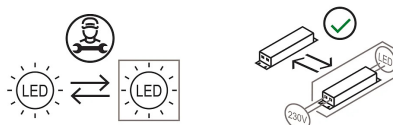

Certifications

EcoLabel