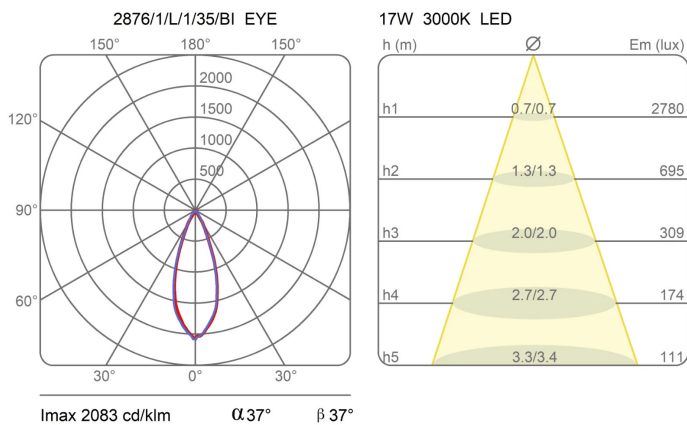

Famille	Eye
Type	Plafond
Utilisation	Intérieur

Dimensions

Hauteur	11 cm
Diamètre	16 cm
Longueur du câble d'alimentation	0 cm
Poids	1 Kg

Matériaux

Structure	aluminium
-----------	-----------

Voltage	230V	Watt	11 W
Adaptateur d'alimentation	Compris	Lumen	2225 lm
Montage de l'alimentation	Intérieur	CRI	>90
Alimentation électrique	Ballast électronique	CCT	3000 K
Non dimmable		Classe d'énergie	E

Certifications

Courbes photométriques

Code de couleur

2876/1/L/1/35/BI

Blanc

2876/1/L/1/35/NE

Noir

Galerie