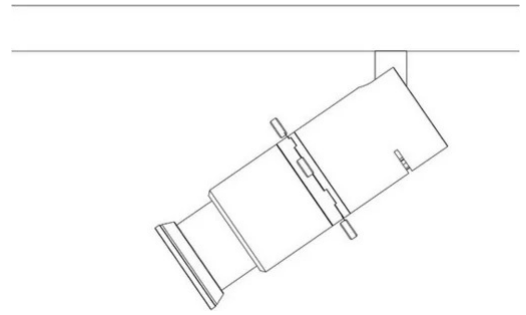

S23

Pour la voie de 230 V

Studio Tecnico ML

couleurs disponibles

Type d'appareil Spots

Utilisation Intérieur

12 W 350 lm

lumière directe

Projecteur à lumière directe réglable avec adaptateur pour voie électrifiée 48V ou 230V. Lentille en polyméthacrylate pour un contrôle précis du faisceau lumineux. Cadre en aluminium peint. Idéal pour les musées et les magasins. Équipé d'ailettes métalliques réglables de l'extérieur qui permettent de modeler et d'ajuster le faisceau lumineux pour des formes circulaires, carrées et rectangulaires.

Famille	S23
Type	Spots
Utilisation	Intérieur

Dimensions

Lunghhezza	14,5 cm
Diamètre	5 cm
Poids	0.5 Kg

Matériaux

Watt	12 W
Lumen	350 lm
CRI	>90
Durée	50000 h
CCT	3000 K
Classe d'énergie	

Certifications

EcoLabel