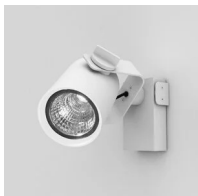

Code de couleur

1407/P/XL/36D/BI