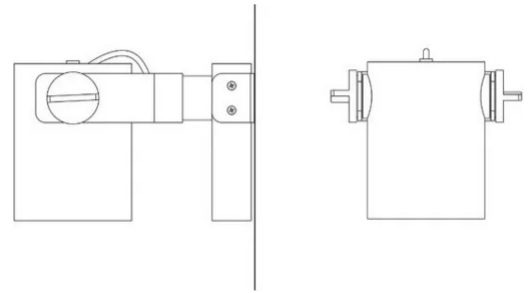

# R11

Faisceau moyen

Emiliana Martinelli

Elio Martinelli

couleurs disponibles

Type d'appareil Spots

Utilisation Intérieur

230V 35 W 5040 lm

lumière directe

Appareil à lumière directe réglable pour l'intérieur avec support mural. Source de lumière LED avec différents faisceaux lumineux. Structure en aluminium peint. Complet avec alimentateur électronique.

### Dimensions

Hauteur	16 cm
Profondità	24 cm
Diamètre	12 cm
Longueur du câble d'alimentation	0 cm
Poids	2.2 Kg