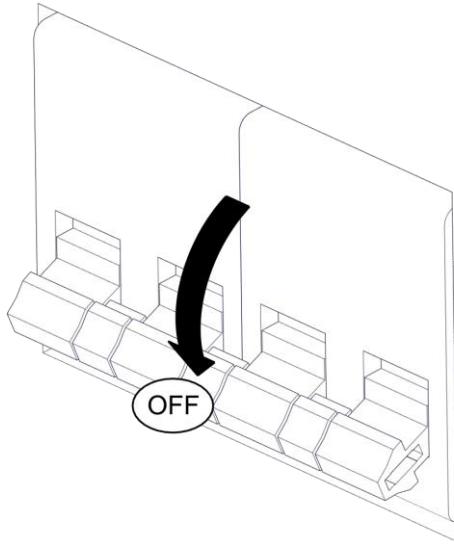

40158

ROSONE CALABRONET

Design: Emiliana Martinelli

IP20

CE

1

2

3