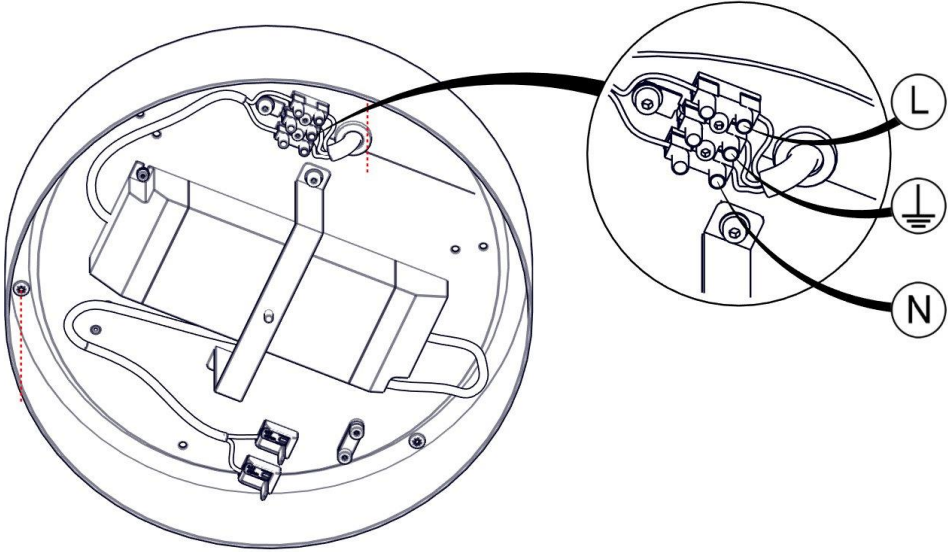

40158

ROSONE CALABRONET

Design: Emiliana Martinelli

IP20

CE

1

2

3

4

5

6

7

8

9

10

11