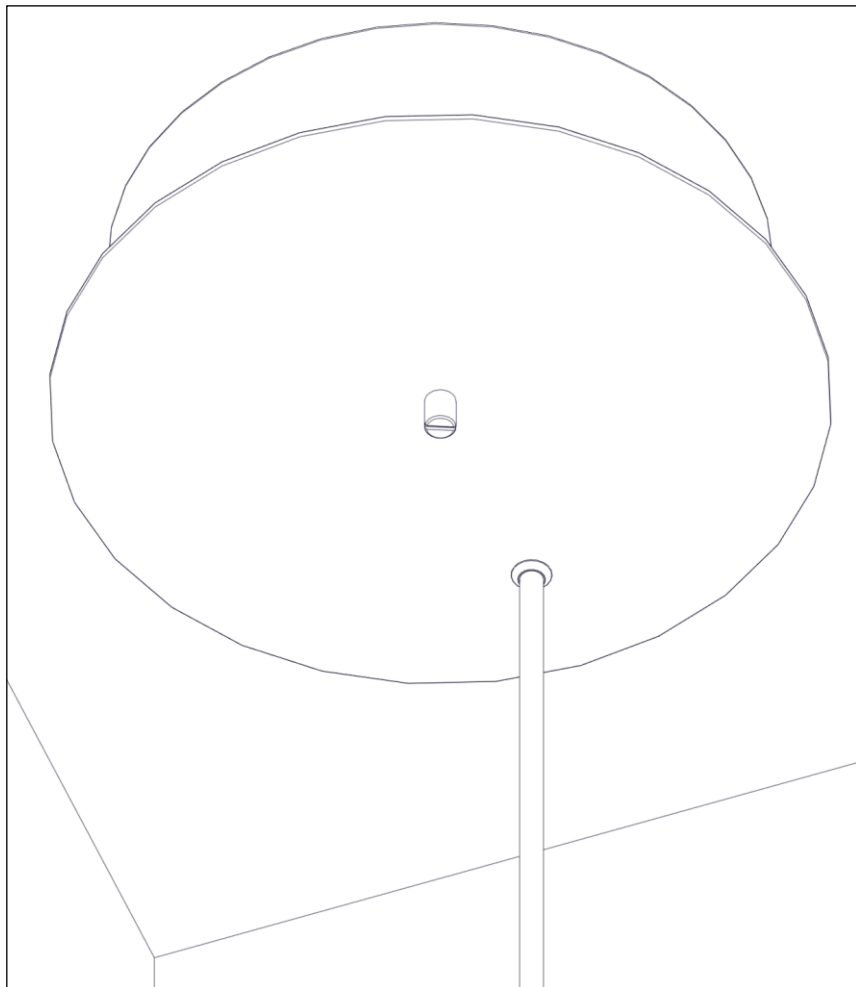

40158

ROSONE CALABRONET

Design: Emiliana Martinelli

IP20

CE

1

2

3

4

5

6

7

8

9

10

11