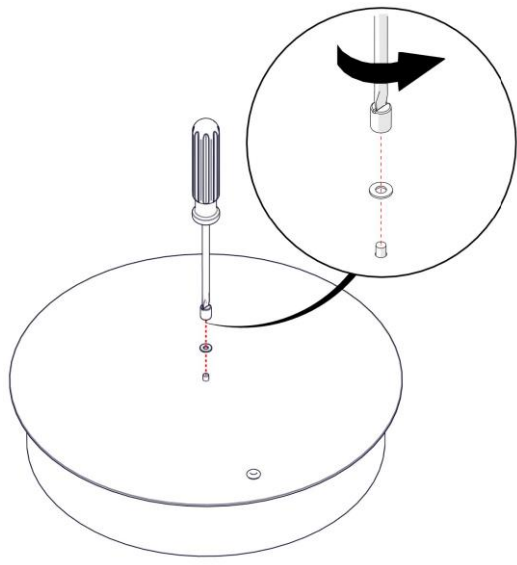

40158

ROSONE CALABRONET

Design: Emiliana Martinelli

IP20

CE

1

2

3