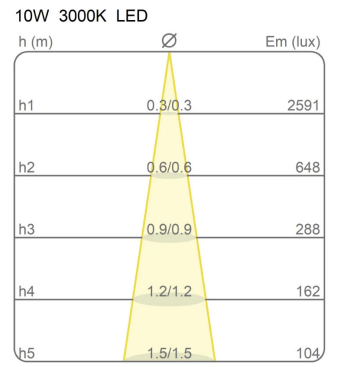

Courbes photométriques