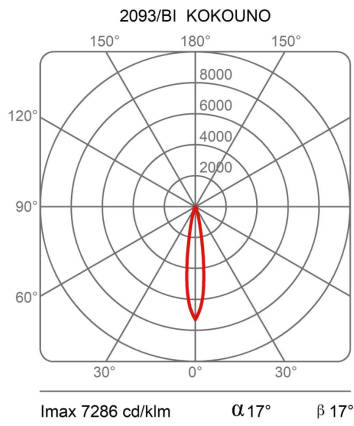

Courbes photométriques