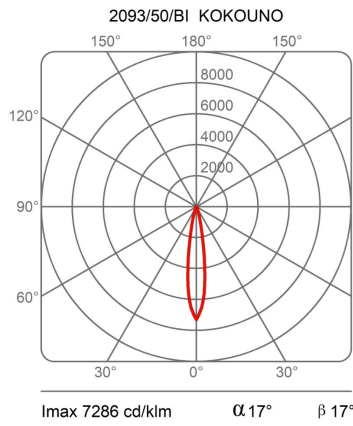

Courbes photométriques