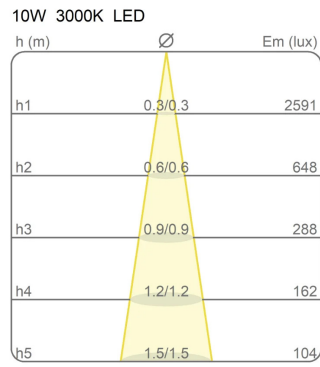

Courbes photométriques