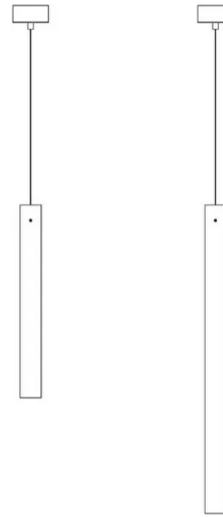

Kokouno

Tube aluminium H 80 cm

Studio PLS Design

couleurs disponibles

Type d'appareil Suspension

Utilisation Intérieur

230V 8.9 W 1120 lm

lumière directe

Lampe suspension, lumière directe. Structure tubulaire en aluminium peint. Driver électronique inclus dans le tube en aluminium.

Famille	Kokouno
Type	Suspension
Utilisation	Intérieur

Dimensions

Lunghezza	80 cm
Diamètre	5,5 cm
Longueur du câble d'alimentation	400 cm
Poids	1.3 Kg

Matériaux

Structure	aluminium	Diffuseur	polycarbonate
Rosace	aluminium		

Voltage	230V	Watt	8.9 W
Adaptateur d'alimentation		Lumen	1120 lm
Montage de l'alimentation	Intérieur	CRI	>80
Alimentation électrique	Ballast électronique	Durée	50000 h
Non dimmable		CCT	3000 K
		Classe d'énergie	E