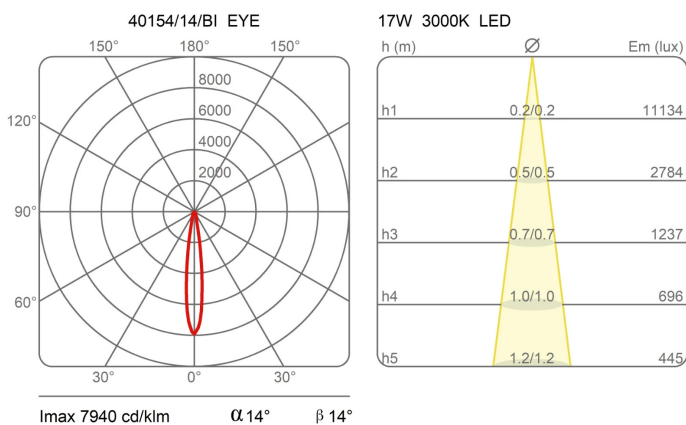

Famiglia	Modulo luminoso Eye
Tipologia	Soffitto
Utilizzo	Interno

Dimensioni

Altezza	11 cm
Diametro	16 cm
Lunghezza cavo alimentazione	0 cm
Peso	1.6 Kg

Materiali

Struttura	alluminio
-----------	-----------

Certificazioni

EcoLabel

Curve fotometriche

Codice varianti colore

40154/24/BI

Bianco

40154/24/NE

Nero