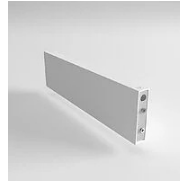

EYE, PREDISPOSTO PER 3 MODULI DI COLLEGAMENTO (120°-120°-120°).

Eye è un apparecchio da soffitto a luce diretta/orientabile. Struttura in alluminio verniciato. Sorgente di luce a LED integrato. Completo di alimentatore elettronico.

Famiglia	Modulo luminoso Eye
Tipologia	Soffitto
Utilizzo	Interno

Dimensioni

Altezza	11 cm
Diametro	16 cm
Lunghezza cavo alimentazione	0 cm
Peso	1.6 Kg

Materiali

Struttura	alluminio
-----------	-----------

Accessori

40155
Giunto Eye

40156
Giunto Eye

40157
Giunto Eye
