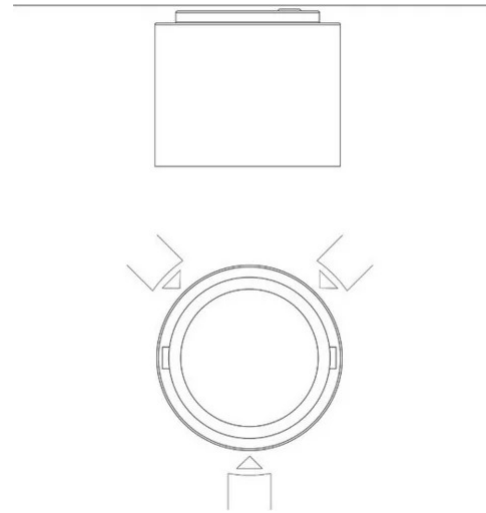

Modulo Luminoso Eye

3 connessioni (120°-120°-120°) - fascio stretto

Emiliana Martinelli

colori

Tipologia Soffitto

Utilizzo Interno

230V 11 W 2225 lm

luce diretta

EYE, PREDISPOSTO PER 3 MODULI DI COLLEGAMENTO (120°-120°-120°).

Eye è un apparecchio da soffitto a luce diretta/orientabile. Struttura in alluminio verniciato. Sorgente di luce a LED integrato. Completo di alimentatore elettronico.

Famiglia	Modulo luminoso Eye
Tipologia	Soffitto
Utilizzo	Interno

Dimensioni

Altezza	11 cm
Diametro	16 cm
Lunghezza cavo alimentazione	0 cm
Peso	1.6 Kg

Materiali

Struttura	alluminio
-----------	-----------