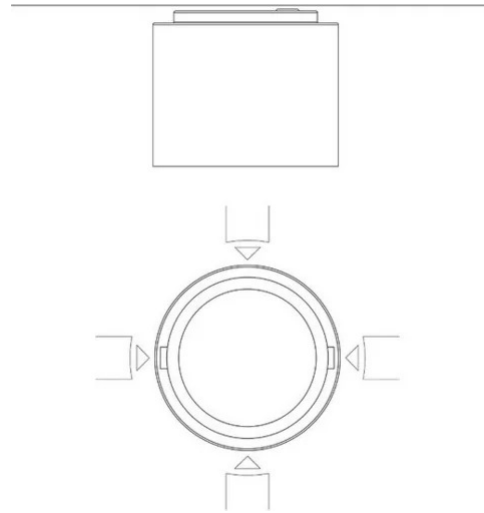

# Modulo Luminoso Eye

4 connessioni - fascio stretto

Emiliana Martinelli

colori

Tipologia      Soffitto

Utilizzo      Interno

230V    11 W    2225 lm

luce diretta

**EYE, PREDISPOSTO PER 4 MODULI DI COLLEGAMENTO (a croce).**

Eye è un apparecchio da soffitto a luce diretta/orientabile. Struttura in alluminio verniciato. Sorgente di luce a LED integrato. Completo di alimentatore elettronico.

### Dimensioni

Altezza	11 cm
Diametro	16 cm
Lunghezza cavo alimentazione	0 cm
Peso	1 Kg

### Curve fotometriche

Codice varianti colore

40151/24/BI

Bianco

40151/24/NE

Nero

Accessori

**40155**  
Giunto Eye