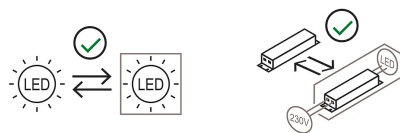

Certificazioni

EcoLabel