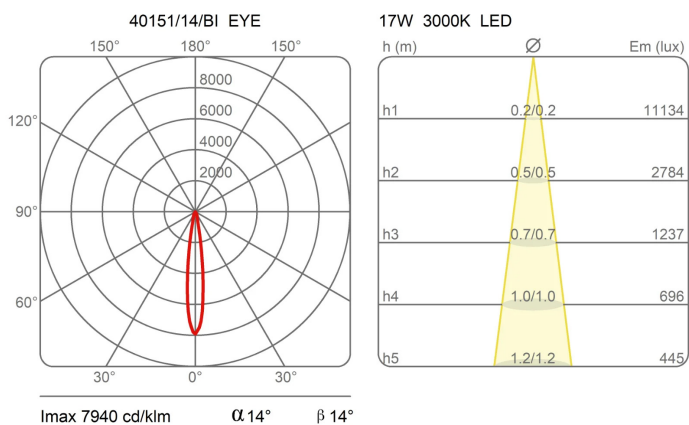

Certificazioni

EcoLabel

Curve fotometriche