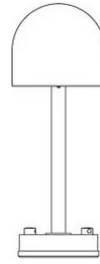

Boleto

Hauteur 35 cm

Emiliana Martinelli

couleurs disponibles

Type d'appareil De sol
Utilisation Extérieur

230V 10 W 1100 lm

lumière indirecte

Lampe de sol à lumière indirecte pour une source de lumière à LED. Structure en aluminium peint. Trois hauteurs de tige sont proposées avec une base pour la fixation au sol. Driver à distance.

Disponible piquet pour la fixation au sol (cod. 40166)

Famille Boleto
 Type De sol
 Utilisation Extérieur

Dimensions

Hauteur 35 cm
 Diamètre 14 cm
 Poids 3.4 Kg

Matériaux

Structure aluminium Diffuseur polycarbonate