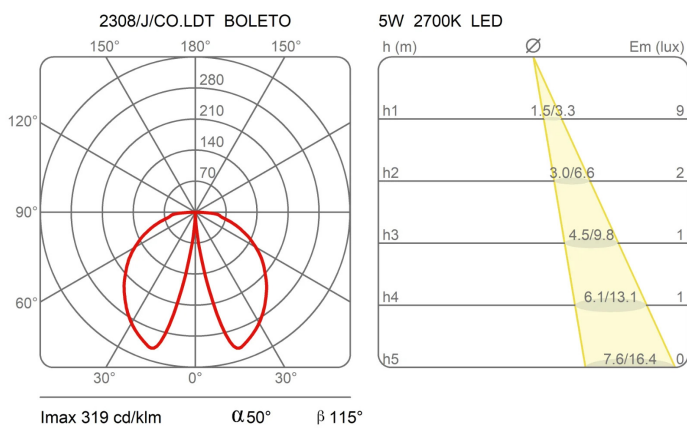

Boleto

Hauteur 35 cm

Emiliana Martinelli

couleurs disponibles

Type d'appareil De sol
Utilisation Extérieur

230V 10 W 1100 lm

lumière indirecte

Lampe de sol à lumière indirecte pour une source de lumière à LED. Structure en aluminium peint. Trois hauteurs de tige sont proposées avec une base pour la fixation au sol. Driver à distance.

Disponible piquet pour la fixation au sol (cod. 40166)

Famille Boleto
 Type De sol
 Utilisation Extérieur

Dimensions

Hauteur 35 cm
 Diamètre 14 cm
 Poids 3.4 Kg

Matériaux

Structure aluminium Diffuseur polycarbonate

Voltage 230V
 Non dimmable

Watt 10 W
 Lumen 1100 lm
 CRI >80
 Durée 50000 h
 CCT 2700 K
 Classe d'énergie E

Certifications

EcoLabel

Courbes photométriques

Code de couleur

2308/J/230/CO

Corten