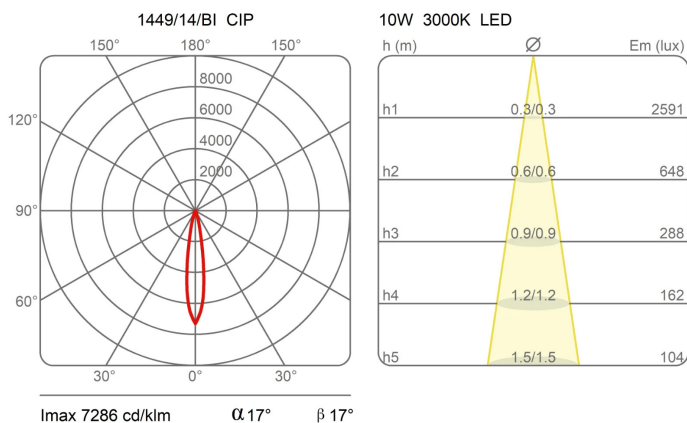

Famille Cip  
 Type Spots  
 Utilisation Intérieur

**Dimensions**

Hauteur 9,5 cm  
 Profondità 13 cm  
 Diamètre 5,5 cm  
 Poids 0.4 Kg

**Matériaux**

Structure aluminium Diffuseur polycarbonate

Voltage 48V  
 Non dimmable

Watt 8.6 W  
 Lumen 1080 lm  
 CRI >90  
 Durée 50000 h  
 CCT 3000 K  
 Classe d'énergie E

**Certifications****Courbes photométriques**