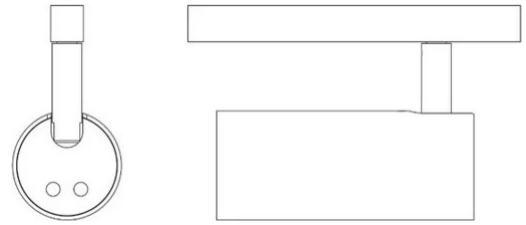

## Cip

Faisceau étroit - non dimmable

Emiliana Martinelli

couleurs disponibles

Type d'appareil Spots  
Utilisation Intérieur

48V 8.6 W 1080 lm

lumière directe

Série de spots orientables avec LED intégrée avec différents faisceaux lumineux, avec adaptateur de rail électrifié 48V. Structure en aluminium peinte. À suspendu, à fixer au plafond ou encastré.

Famille Cip  
 Type Spots  
 Utilisation Intérieur

**Dimensions**

Hauteur 9,5 cm  
 Profondità 13 cm  
 Diamètre 5,5 cm  
 Poids 0.4 Kg

**Matériaux**

Structure aluminium Diffuseur polycarbonate

Voltage 48V  
 Non dimmable