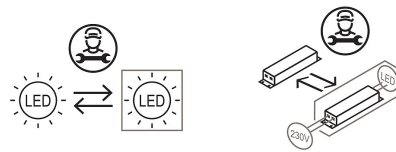

Certifications

Code de couleur

565.1J

Blanc

565J

Noir