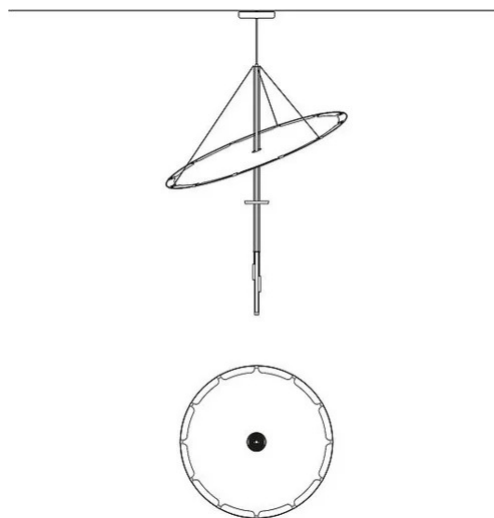

Canopée

Ø 120 cm

Nicolas Verschaeve

colori

Tipologia Sospensione
Utilizzo Interno

230V 23 W

luce indiretta

luce diffusa

La lampada a sospensione Canopée incarna un'essenza leggera che offre un rifugio intimo sotto una luce soffusa, un invito al riposo e alla contemplazione.

Al centro, **un disco realizzato con un tessuto tecnico in prestito dal settore nautico, leggero e compatto**, offre una superficie riflettente e diffusa per la sorgente LED integrata nel cilindro.

Con una delicata manovra, **ruotando o tirando i tre cilindri**, si può regolare il disco in altezza e inclinazione, modulando l'intensità della luce riflessa per creare atmosfere uniche e personali.

Famiglia	Canopée
Tipologia	Sospensione
Utilizzo	Interno

Dimensioni

Altezza	103 cm
Diametro	120 cm

Materiali

Struttura	alluminio ferro	Riflettore	fibra di vetro
Rosone	alluminio		

Tensione	230V	Watt	23 W
Alimentatore	Incluso	Lumen	
Montaggio alimentatore	Interno	CRI	>90
Alimentazione	Alimentatore elettronico	Durata	50000 h
Non dimmerabile		CCT	2700 K
		Classe energetica	